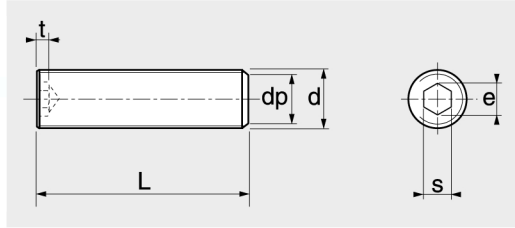

Inox A4**64 204**
ISO 4026 - (similar DIN 913)**Acton**VIS A METEAUX
TIGES FILETEES**VIS SANS TETE SIX PANS CREUX BOUT PLAT**

HEXAGON SOCKET SET SCREWS FLAT POINT

GEWINDESTIFTE MIT INNENSECHSKANT UND KEGELKUPPE

ESPARRAGOS ROSCADOS CON HEXAGONO INTERIOR, PUNTA PLANA

d	M 3	M 4	M 5	M 6	M 8	M 10
dp	2	2,5	3,5	4	5,5	7
s	1,5	2	2,5	3	4	5
e	1,73	2,3	2,87	3,44	4,58	5,72
t (min)	1,2	1,5	2	2	3	4
Pas	0,5	0,7	0,8	1	1,25	1,5

d x L	Code	Cond.	Sur-cond.	kg/100
3X3	642043X3	100	10000	0,100
3X4	642043X4	100	10000	0,014
3X5	642043X5	100	10000	0,018
3X6	642043X6	100	10000	0,023
3X8	642043X8	100	10000	0,031
3X10	642043X10	100	10000	0,040
3X12	642043X12	100	10000	0,048
3X16	642043X16	100	10000	0,065
3X20	642043X20	100	10000	0,082
3X25	642043X25	100	3800	0,103
3X30	642043X30	100	3800	0,125
4X4	642044X4	100	10000	0,023
4X5	642044X5	100	10000	0,031
4X6	642044X6	100	10000	0,038
4X8	642044X8	100	10000	0,053
4X10	642044X10	100	10000	0,068
4X12	642044X12	100	10000	0,084
4X16	642044X16	100	3800	0,114
4X20	642044X20	100	3800	0,144
4X25	642044X25	100	3800	0,181
4X30	642044X30	100	3800	0,219
4X40	642044X40	100	3800	0,294
5X5	642045X5	100	10000	0,048
5X6	642045X6	100	10000	0,060
5X8	642045X8	100	10000	0,084
5X10	642045X10	100	10000	0,108
5X12	642045X12	100	3800	0,132
5X16	642045X16	100	3800	0,181
5X20	642045X20	100	3800	0,229
5X25	642045X25	100	3800	0,289
5X30	642045X30	100	3800	0,349
5X35	642045X35	100	3800	0,410
5X40	642045X40	100	3800	0,470
5X45	642045X45	100	3800	0,530