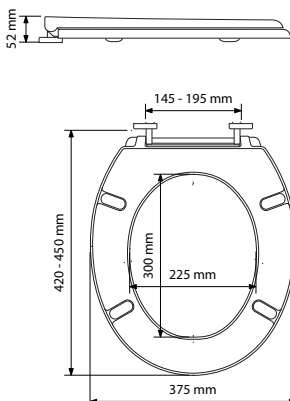

### Texte pour appel d'offre

Abattant de WC en résine thermodurcissable, à descente assistée, avec couvercle, garantie 5 ans, teinté dans la masse, 1,8 Kg. Dimensions : L 420-450 mm l 375 mm Angle d'ouverture 98°. Fixations par vis, charnière en acier inoxydable sur 4 tampons antidérapants. À installer sur toute cuvette normalisée avec entraxe 145 à 195 mm.

|  |     |
|--|-----|
|  | +++ |
|  | ++  |
|  | ++  |
|  | +   |

| Modèle                 | Référence | Emballage | Colisage | Poids  |
|------------------------|-----------|-----------|----------|--------|
| CLASSIQUE Double blanc | 7RD9001DA | CARTON    | 6        | 1,8 Kg |