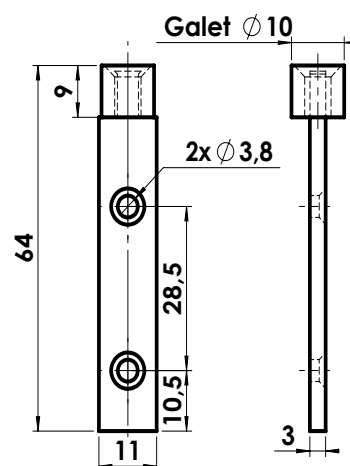

1601 | Guide de haut simple A.Z. Avec galet nylon Ø 10 mm

REF.	DIMENSION	 Kg 100 p.
112 710	64X11	1,45

Cotes en mm