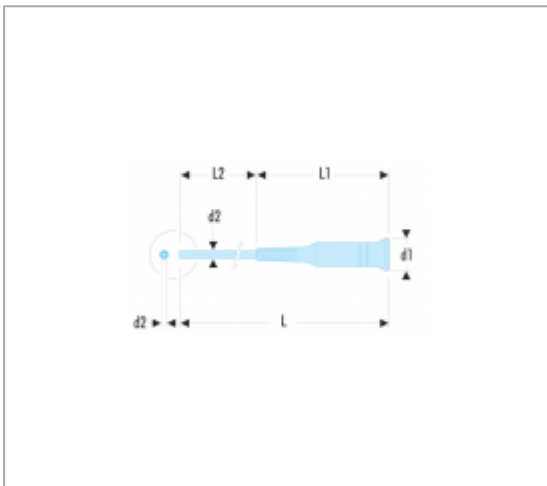

### Description :

- Présentation AEFP : lame chromée, bout bruni.
- Présentation AEFD : lame brunie.

### Références :

	D1 X L1 [MM]	D2 X L2 [MM]	L [MM]	PHILLIPS [NO]	POZIDRIV [NO]	COULEUR	NO.	[G]
AEFP.000X35	17 x 82	2 x 35	117	PH.000	-	Rose	-	11
AEFP.00X75	17 x 82	2,5 x 75	157	PH.00	-	Violet	PH.00	15
AEFP.0X35	17 x 82	3,0 x 35	117	PH.0	-	Prune	PH.0	13
AEFP.0X75	21 x 93	3,0 x 75	168	PH.0	-	Prune	PH.0	32
AEFP.1X75	21 x 93	4,0 x 75	168	PH.1	-	Marron	PH.1	37

	D1 X L1 [MM]	D2 X L2 [MM]	L [MM]	PHILLIPS [NO]	POZIDRIV [NO]	COULEUR	NO.	[G]
AEFD.0X35	17 x 82	3,0 x 35	117	-	PZ.0	Orange	PZ.0	13
AEFD.1X75	21 x 93	4,0 x 75	168	-	PZ.1	Marron	PZ.1	37
AEFP.00X35	17 x 82	2,5 x 35	117	PH.00	-	Violet	PH.00	12
AEFD.0X75	21 x 93	3,0 x 75	168	-	PZ.0	Orange	PZ.0	32