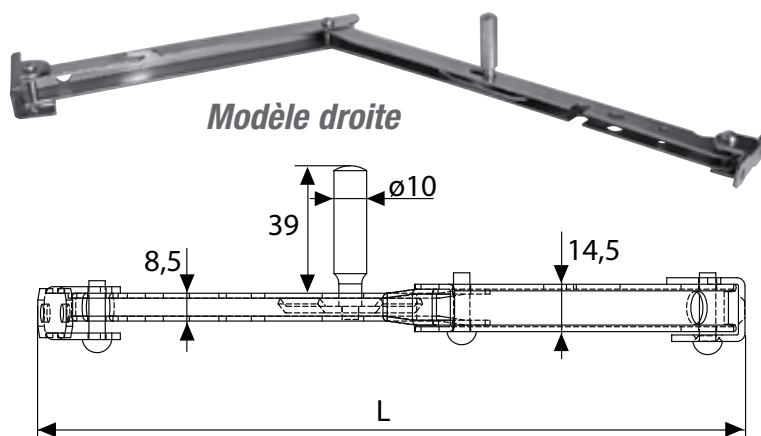

## Ferrures époxy gris

B03..

## Bras de projection

Code		Modèle	L
B0359716	EPOXY	gauche	400
B0359616	EPOXY	droite	400
B0360616	EPOXY	gauche	500
B0360516	EPOXY	droite	500