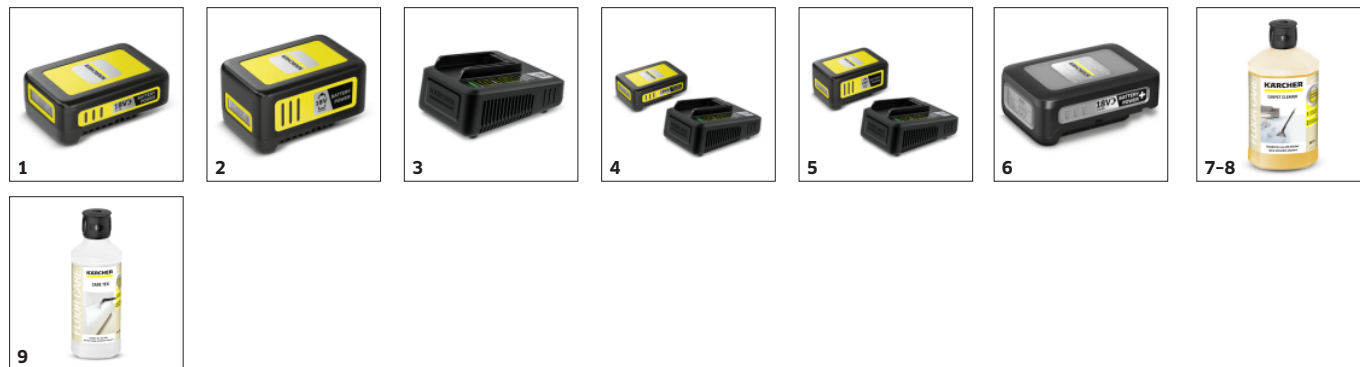

ACCESSOIRES POUR SE 3-18 COMPACT

1.081-500.0

	Référence	Descriptif	
BATTERIES			
Battery Power 18/25	1 2.445-034.0	Batterie interchangeable Kärcher Battery Power 18 V/2,5 Ah avec technologie temps réel innovante à afficheur LCD pour l'affichage de l'état de la batterie. Utilisable dans tous les appareils de la plateforme de batterie Kärcher 18 V.	☐
Battery Power 18/50	2 2.445-035.0	Batterie interchangeable Kärcher Battery Power 18 V/5,0 Ah avec technologie temps réel innovante à afficheur LCD pour l'affichage de l'état de la batterie. Utilisable dans tous les appareils de la plateforme de batterie Kärcher 18 V.	☐
CHARGEURS			
Chargeur rapide Battery Power 18 V	3 2.445-032.0	Le chargeur rapide permet de recharger à 80 % la batterie interchangeable Kärcher Battery Power 18 V/2,5 Ah en seulement quarante-quatre minutes et convient pour toutes les batteries de la plateforme de batterie Kärcher 18 V.	☐
KIT DE DÉMARRAGE BATTERIE ET CHARGEUR			
Démarrreur kit Battery Power 18/25	4 2.445-062.0	Kit de démarrage Battery Power 18/25 avec batterie interchangeable Battery Power 18 V/2,5 Ah à technologie temps réel innovante et chargeur rapide 18 V. Pour tous les appareils de la plateforme de batterie Kärcher 18 V.	☐
Démarrreur kit Battery Power 18/50	5 2.445-063.0	Inclut une batterie interchangeable Kärcher Battery Power 18 V/5,0 Ah et un chargeur rapide 18 V : le kit de démarrage Battery Power 18/50 utilisable pour tous les appareils de la plateforme de batterie Kärcher 18 V.	☐
BATTERIES			
Battery Power+ 18/30	6 2.445-042.0	Avec technologie temps réel via afficheur LCD : la batterie lithium-ion Battery Power+ 18 volts surpuissante. Longue durée de vie grâce à une capacité de 3,0 Ah. Avec surveillance de la tension et protection IPX5.	☐
NETTOYER UN TAPIS OU DE LA MOQUETTE			
Nettoyant pour moquettes RM 519	7 6.295-771.0	Détergent liquide avec formule à séchage rapide pour nettoyage d'appoint. Convient aux moquettes, tapis, tissus d'ameublement, sièges auto etc.	☐
NOCH NICHT GEPFLEGT ^^^^_>	8 6.296-031.0		☐
CARPET UND UPHOLSTERY CARE			
Imprégnateur de textile Care Tex RM 762	9 6.295-769.0	Protection haute efficacité à longue durée d'action pour tous les revêtements textiles. Pour revêtir moquettes, tissus d'ameublement et sièges auto d'une pellicule de protection anti-salissure qui évite la redéposition. Ainsi, la saleté peut être aspirée plus facilement et plus en profondeur.	☐

■ Standard. □ Accessoires optionnels. ○ Détergents.