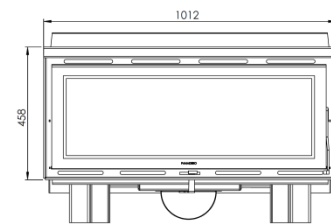

INSERT C-VISION

EcoDesign

PANADERO

MEDIDAS

| | |
|----------------------|-----------------|
| DIMENSIONS H x L x P | 606x1120x573 mm |
| POIDS BRUT/NET | 120/105 kg |
| PORTE ENTREE BOIS | 885x300 mm |
| SORTIE DE FUMÉES | Ø 150-153 mm |
| | Vertical |

BÛCHES DE 80 CM

VOLUME DE
CHAUFFE

SYSTÈME VITRE
PROPRE

TRIPLE
COMBUSTION

CANALISATION D' AIR
CHAUD

A+

CE

BImSchV2