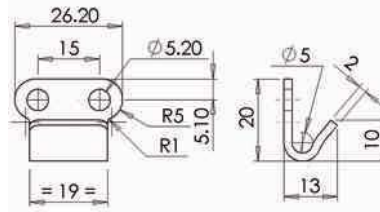

15.1 FERMETURES À LEVIER ET CROCHETS

I 7024 | Fermeture à levier livrée avec crochet 7024.50

Compatible avec crochets 7024.51 - 7003.50 - 7015.51 - 7015.50

REF.	DESIGNATION	FINITION	 mm	 Kg	 100 p.
271 090	Fermeture à levier + crochet 7024 (ref: 272690)	A.D. non percé	-	7,9	50
271 120	Fermeture à levier + crochet 7024 (ref: 272720)	A.Z. percé	4,5	7,9	50
271 160	Fermeture à levier + crochet 7024 (ref: 272780)	INOX percé	4,5	7,9	50
271 180	Fermeture à levier + crochet 7024 (ref: 272760)	ALUMINIUM percé	4,5	2,8	50

Cotes en mm