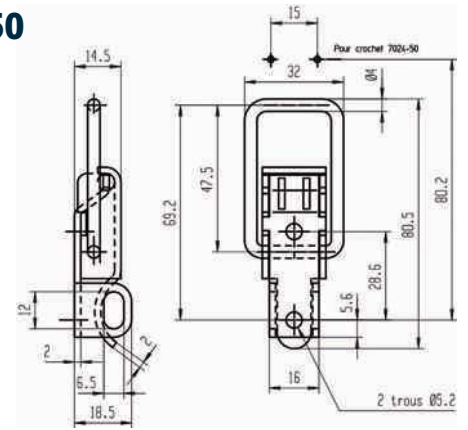

15.1 FERMETURES À LEVIER ET CROCHETS

I 7024 | Fermeture à levier livrée avec crochet 7024.50

Compatible avec crochets 7024.51 - 7003.50 - 7015.51 - 7015.50

REF.	DESIGNATION	FINITION	 mm	 Kg	 100 p.
271 090	Fermeture à levier + crochet 7024 (ref: 272690)	A.D. non percé	-	7,9	50
271 120	Fermeture à levier + crochet 7024 (ref: 272720)	A.Z. percé	4,5	7,9	50
271 160	Fermeture à levier + crochet 7024 (ref: 272780)	INOX percé	4,5	7,9	50
271 180	Fermeture à levier + crochet 7024 (ref: 272760)	ALUMINIUM percé	4,5	2,8	50

Cotes en mm