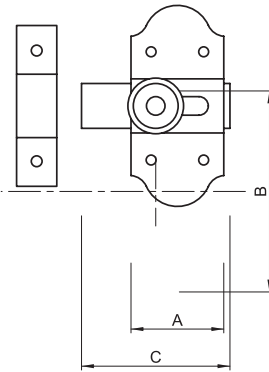

Targettes à pêne plat

Targette à pêne plat

Acier, platine noire
Bouton et pêne zingués
Livrée avec gâche

Réf.	A	B	C	
1028.30	30	65	48	51 g
1028.35	35	75	56	63 g
1028.40	40	92	64	83 g

Targette à pêne plat

Acier, finition noire
Bouton zingué
Livrée avec gâche

Réf.	A	B	C	
258.40	40	90	60	116 g
258.47	47	96	68	128 g
258.54	54	100	88	171 g
258.60	60	112	96	259 g