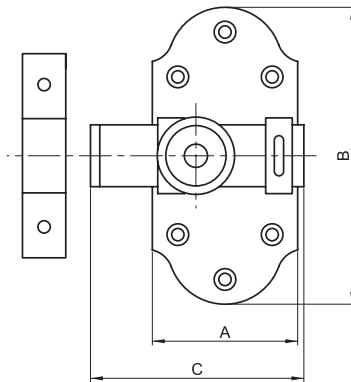

Targettes à pêne plat

Targette à pêne plat

Acier, platine noire
Bouton et pêne zingués
Livrée avec gâche

Réf.	A	B	C	
1028.30	30	65	48	51 g
1028.35	35	75	56	63 g
1028.40	40	92	64	83 g

Targette à pêne plat

Acier, finition noire
Bouton zingué
Livrée avec gâche

Réf.	A	B	C	
258.40	40	90	60	116 g
258.47	47	96	68	128 g
258.54	54	100	88	171 g
258.60	60	112	96	259 g