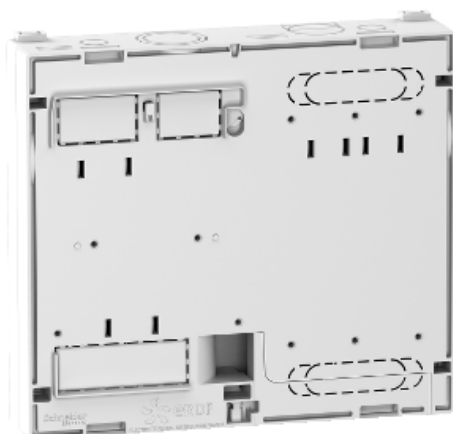

## Resi9 - bloc de commande 13M - hauteur 45mm

Statut commercial : Commercialisé