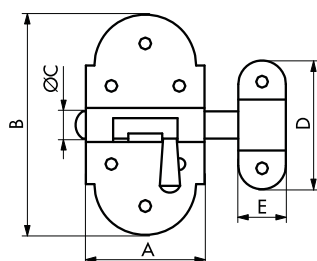

Targette / PÊNE ROND

ECO

GARANTIE

	25 mm	35 mm	40 mm
A	25	35	40
B	50	65	75
ØC	7	8	9
D	38	38	54

Description/Description/Descripción

Platine acier embouti. Gâche acier embouti. Bouton poire. Pêne rond coulissant.