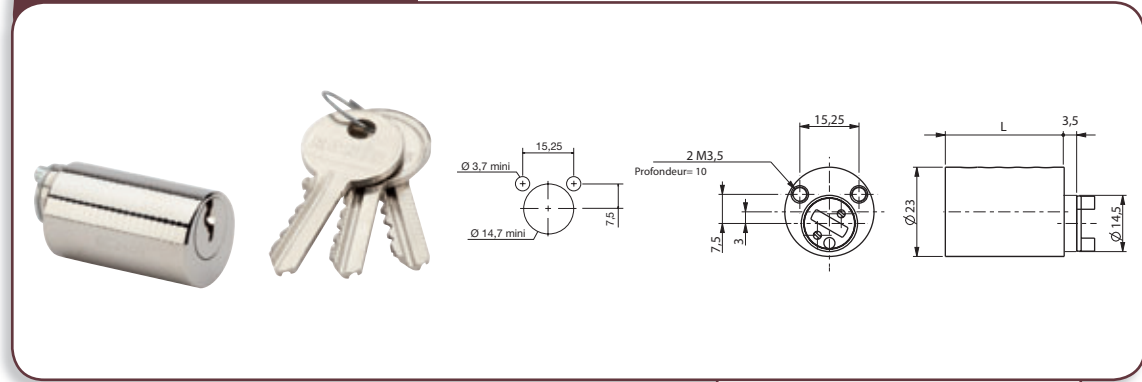

1306

Notes

REF	L	A	B	Finition	Option finition
1306	40	3,5	/	Nickel	/

Informations

Combinaisons de clés à préciser (par défaut les cylindres sont livrés en combinaisons variées).
Cylindre laiton livré avec 3 clés.
Application : Bandeau GUIDOTTI.