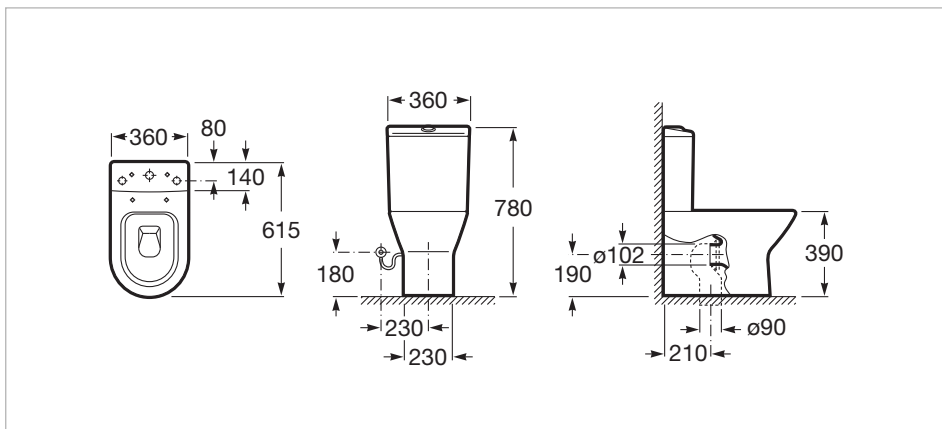

Dessins techniques