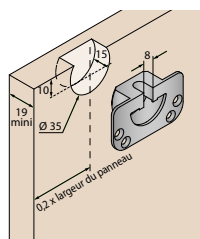

Systeme coulissant droit pour portes en bois

CADETTE®

CAPACITÉ/PORTE	40 KG
RAIL	ACIER GALVANISÉ (2525F)
DÉPLACEMENT	DROIT

ENSEMBLES

Référence	Rail	Désignation
CADETT185-1	ACIER	Ensemble comprenant : - 1 garniture CADETT - 1 rail 2525F/185 (acier galvanisé - 1.85 m)