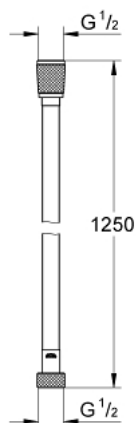

## 28 362 A01 SILVERFLEX TWISTSTOP FLEXIBLE DE DOUCHE

### DESCRIPTION DU PRODUIT

- Colour: Hard Graphite
- 1250 mm
- Surface lisse pour un nettoyage facile
- Système anti-torsion
- Résistance à la pression jusqu'à 5 bars
- Résistance à la traction jusqu'à 500N
- Résistance à la chaleur 70°C
- Anti-plies résistant aux plieurs
- Connexion universelle G 1/2" x 1/2"
- GROHE ProGrip avec surface moletée
- GROHE Finition Longue Durée