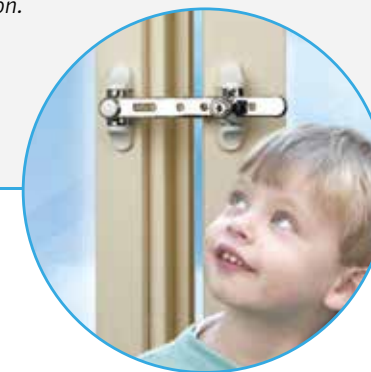

Airlock with key

Airlock with push button

Cache-vis fournis
Screw cover provided

Airlock se pose sur toute fenêtre à 1 ou 2 vantaux, il assure un blocage parfait de la fenêtre en position entrouverte. Anti-intrusion car incrochetable de l'extérieur, Airlock existe en 2 versions : à clé ou à bouton poussoir.

Airlock à clé a été spécialement étudié contre les risques de défenestration en faisant un produit idéal pour les écoles, hôpitaux, maisons de retraite ou particuliers... Il peut être utilisé en véritable verrou de fenêtre.

Airlock à bouton poussoir est recommandé pour les applications sans clé telles qu'hôtels, bureaux, administrations : l'aération sans risque d'intrusion.

Airlock fits any type of single or double casement window, and perfectly holds the window half open. Airlock blocks intruders because it is burglar proof and is available in two versions: key or push button.

The Airlock key version has been specially designed to prevent falls from windows, making it an ideal product for schools, hospitals, retirement homes or houses, etc. It may be used as a real window lock.

The push button Airlock version is recommended for applications without keys such as hotels, offices and government buildings: ventilation without any risk of intrusion.