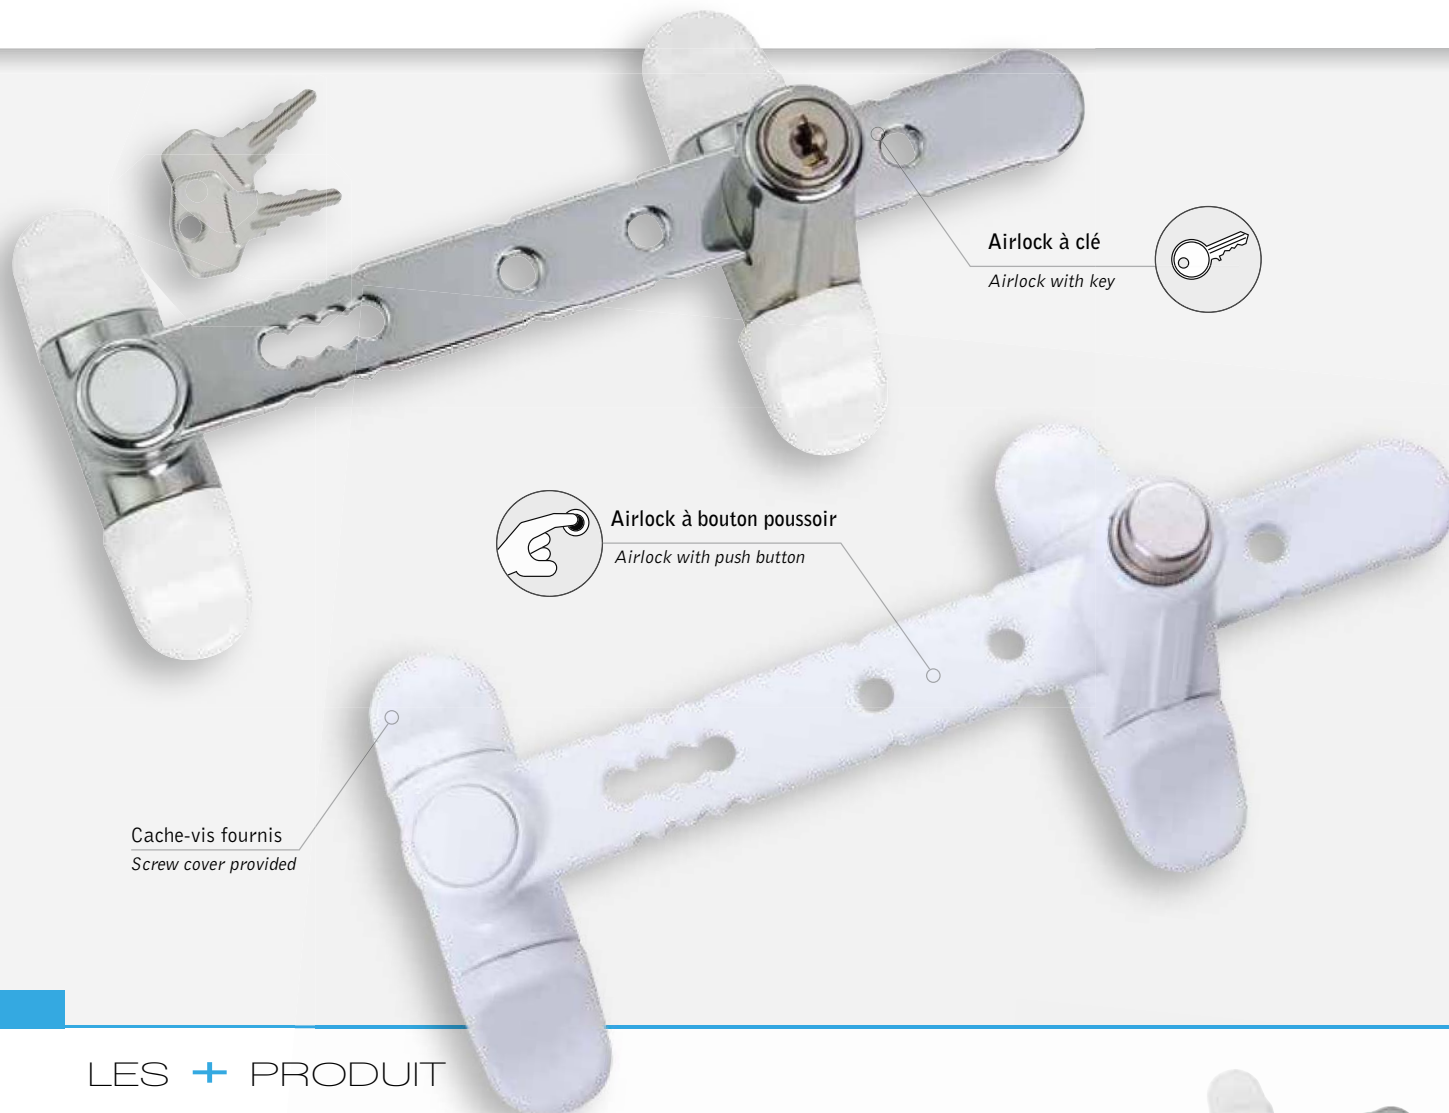

AIRLOCK

Entrebâilleur de sécurité pour fenêtre

Safety retainer for windows

Airlock à clé

Airlock with key

Airlock à bouton poussoir

Airlock with push button

Cache-vis fournis
Screw cover provided

Airlock se pose sur toute fenêtre à 1 ou 2 vantaux, il assure un blocage parfait de la fenêtre en position entrouverte. Anti-intrusion car incrochetable de l'extérieur, Airlock existe en 2 versions : à clé ou à bouton poussoir.

Airlock à clé a été spécialement étudié contre les risques de défenestration en faisant un produit idéal pour les écoles, hôpitaux, maisons de retraite ou particuliers... Il peut être utilisé en véritable verrou de fenêtre.

The Airlock key version has been specially designed to prevent falls from windows, making it an ideal product for schools, hospitals, retirement homes or houses, etc. It may be used as a real window lock.