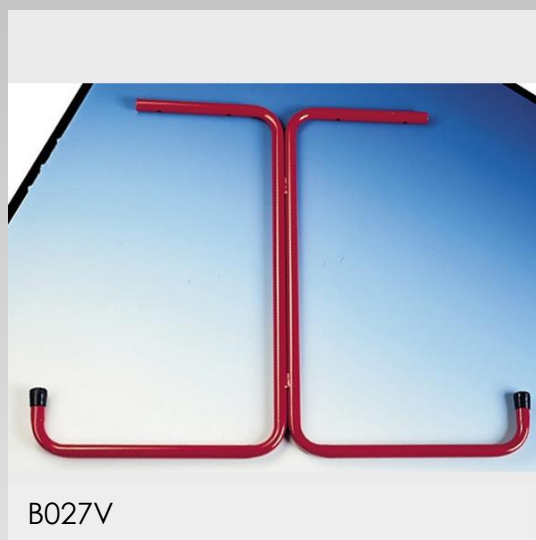

Crochets Plafond

B022V

B027V

Argumentation commerciale

- Se fixe sur le mur ou au plafond pour une double étagère.

Descriptif technique

- Tube zingué Ø 16mm
- Charge maximale 50kg

B045V

Références	Gencod	Dimensions
B022V	3234640030555	36 x 46 cm
B045V	3234640039077	17 x 22 cm
B027V	3234640030425	46 x 60 cm

Crochets Plafond

B022V

B045V

B027V