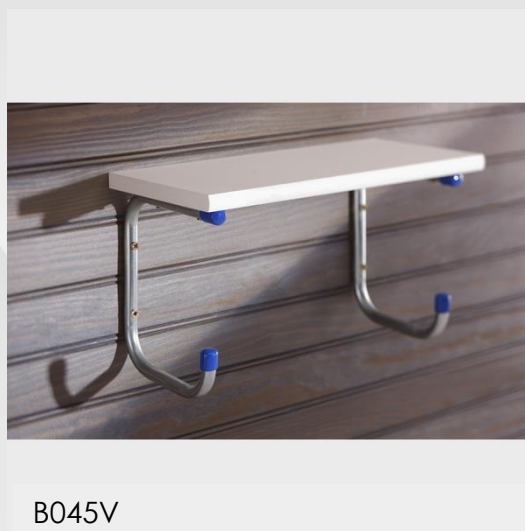

Crochets Plafond

B022V

B027V

Argumentation commerciale

- Se fixe sur le mur ou au plafond pour une double étagère.

Descriptif technique

- Tube zingué Ø 16mm
- Charge maximale 50kg

B045V

Références	Gencod	Dimensions
B022V	3234640030555	36 x 46 cm
B045V	3234640039077	17 x 22 cm
B027V	3234640030425	46 x 60 cm

Crochets Plafond

B022V

B045V

B027V