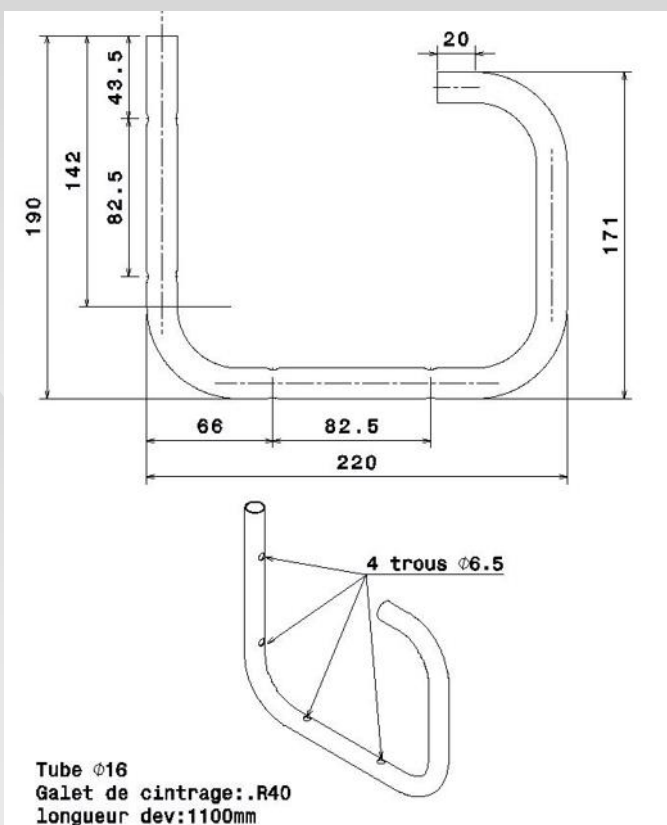

Crochets Plafond

B022V

B027V

Argumentation commerciale

- Se fixe sur le mur ou au plafond pour une double étagère.

Descriptif technique

- Tube zingué Ø 16mm
- Charge maximale 50kg

B045V

Références	Gencod	Dimensions
B022V	3234640030555	36 x 46 cm
B045V	3234640039077	17 x 22 cm
B027V	3234640030425	46 x 60 cm

Crochets Plafond

B022V

B045V

B027V