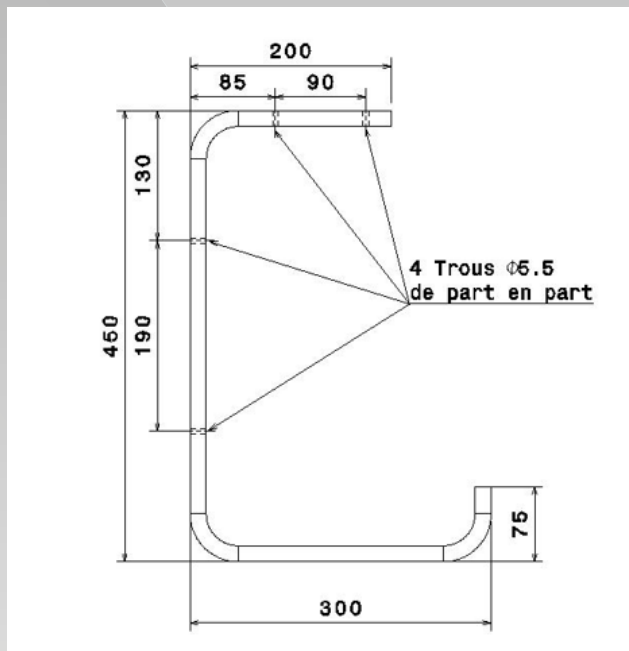

Crochets Plafond

B022V

B027V

Argumentation commerciale

- Se fixe sur le mur ou au plafond pour une double étagère.

Descriptif technique

- Tube zingué Ø 16mm
- Charge maximale 50kg

B045V

Références	Gencod	Dimensions
B022V	3234640030555	36 x 46 cm
B045V	3234640039077	17 x 22 cm
B027V	3234640030425	46 x 60 cm

Crochets Plafond

B022V

B045V

B027V