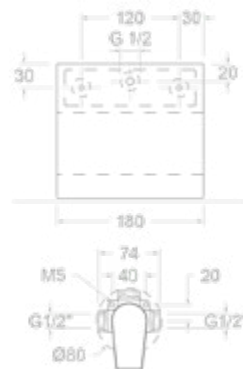

211691

21A302402

Mitigeur lavabo mural à encastrer avec bec cascade.

Cartouche: 35100