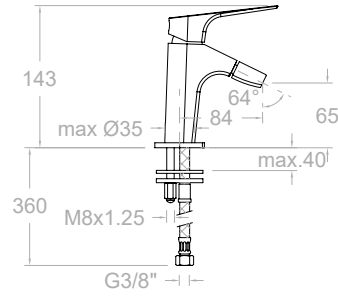

210301

21B302401

210301NM

21B303618

210301NC

21B303632

210301OC

21B303630

Mitigeur bidet.

Cartouche: 25000-2 (4750)