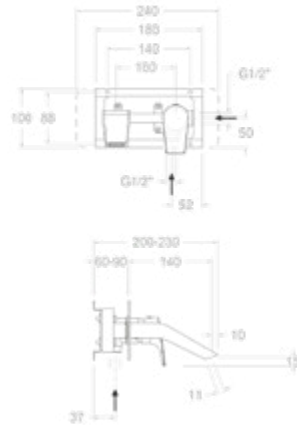

212001

21A302400

212001NM

21A303619

212001NC

21A303635

212001OC

21A303634

Mitigeur lavabo mural à encastrer.

Cartouche: 35100-2