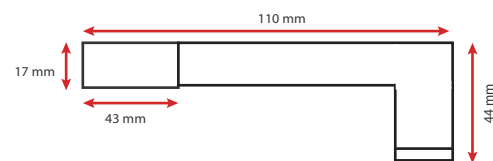

Dimensions (L) : 600 mm

Volume autorisé : volume 2

Emballage : Boite

EAN : 3701124417282

Fixation sur Meuble :

Fixation sur Mur :

Fixation miroir : épaisseur miroir max 8mm

Fixation réglable grâce à la vis de maintien
située au dos du produit.

Dimension (L): 600 mm

Volume autorisé : volume 2

Emballage : Boite

EAN : 3701124417299

Fixation sur Meuble :

Fixation sur Mur :

Fixation miroir : épaisseur miroir max 8mm

Fixation réglable grâce à la vis de maintien
située au dos du produit.