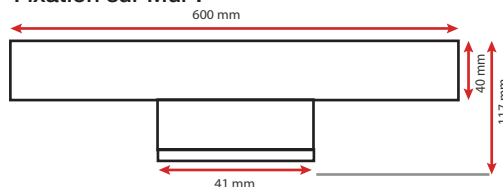

Dimensions (L) : 600 mm

Volume autorisé : volume 2

Emballage : Boite

EAN : 3701124417282

Fixation sur Meuble :

Fixation sur Mur :

Fixation miroir : épaisseur miroir max 8mm

Fixation réglable grâce à la vis de maintien
située au dos du produit.