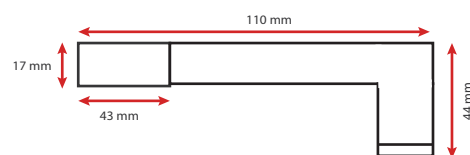

Dimensions (L) : 600 mm

Volume autorisé : volume 2

Emballage : Boite

EAN : 3701124417282

Fixation sur Meuble :

Fixation sur Mur :

Fixation miroir : épaisseur miroir max 8mm

Fixation réglable grâce à la vis de maintien
située au dos du produit.

Dimension (L): 600 mm

Volume autorisé : volume 2

Emballage : Boite

EAN : 3701124417299

Fixation sur Meuble :

Fixation sur Mur :

Fixation miroir : épaisseur miroir max 8mm

Fixation réglable grâce à la vis de maintien
située au dos du produit.