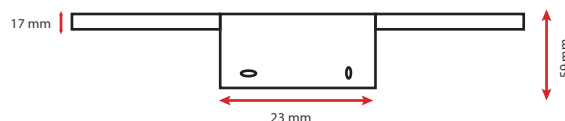

Dimensions (L) : 600 mm

Volume autorisé : volume 2

Emballage : Boite

EAN : 3701124417282

Fixation sur Meuble :

Fixation sur Mur :

Fixation miroir : épaisseur miroir max 8mm

Fixation réglable grâce à la vis de maintien
située au dos du produit.