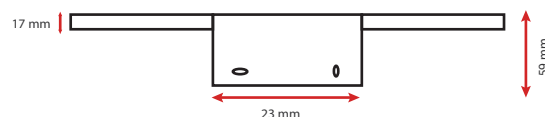

Dimension (L): 600 mm

Volume autorisé : volume 2

Emballage : Boite

EAN : 3701124417299

Fixation sur Meuble :

Fixation sur Mur :

Fixation miroir : épaisseur miroir max 8mm

Fixation réglable grâce à la vis de maintien
située au dos du produit.