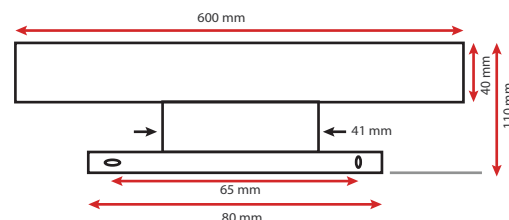

Dimensions (L) : 600 mm

Volume autorisé : volume 2

Emballage : Boite

EAN : 3701124417282

Fixation sur Meuble :

Fixation sur Mur :

Fixation miroir : épaisseur miroir max 8mm

Fixation réglable grâce à la vis de maintien
située au dos du produit.

Dimension (L): 600 mm

Volume autorisé : volume 2

Emballage : Boite

EAN : 3701124417299

Fixation sur Meuble :

Fixation sur Mur :

Fixation miroir : épaisseur miroir max 8mm

Fixation réglable grâce à la vis de maintien
située au dos du produit.