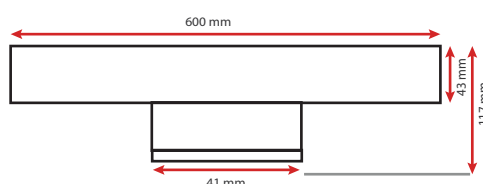

Dimensions (L) : 600 mm

Volume autorisé : volume 2

Emballage : Boite

EAN : 3701124417282

Fixation sur Meuble :

Fixation sur Mur :

Fixation miroir : épaisseur miroir max 8mm

Fixation réglable grâce à la vis de maintien
située au dos du produit.

Dimension (L): 600 mm

Volume autorisé : volume 2

Emballage : Boite

EAN : 3701124417299

Fixation sur Meuble :

Fixation sur Mur :

Fixation miroir : épaisseur miroir max 8mm

Fixation réglable grâce à la vis de maintien
située au dos du produit.