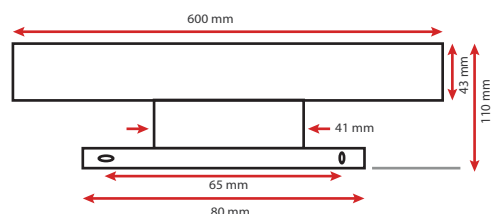

Dimensions (L) : 600 mm

Volume autorisé : volume 2

Emballage : Boite

EAN : 3701124417282

Fixation sur Meuble :

Fixation sur Mur :

Fixation miroir : épaisseur miroir max 8mm

Fixation réglable grâce à la vis de maintien
située au dos du produit.

Dimension (L): 600 mm

Volume autorisé : volume 2

Emballage : Boite

EAN : 3701124417299

Fixation sur Meuble :

Fixation sur Mur :

Fixation miroir : épaisseur miroir max 8mm

Fixation réglable grâce à la vis de maintien
située au dos du produit.