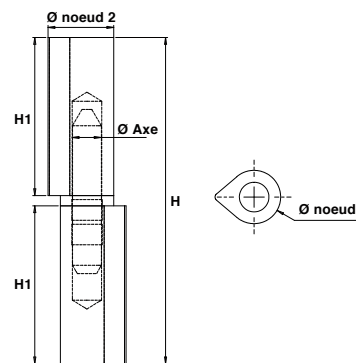

Paumelles MAROC®

MA.. Paumelle MAROC® Axe acier
Bague laiton

Code		Dim.	H	H1	Ø noeud	Ø noeud 2	Ø axe		Cat.
MA060ABLA	BRUT	60	60	29	10	12,5	5,4	20	2
MA080ABLA	BRUT	80	80	38,8	13	16	7	30	2
MA100ABLA	BRUT	100	100	48,5	16	20	9	20	2
MA120ABLA	BRUT	120	120	58,5	16	20	9	10	2
MA140ABLA	BRUT	140	140	67,8	20	25	11	10	2
MA160ABLA	BRUT	160	160	77,8	20	25	11	10	2
MA180ABLA	BRUT	180	180	87,5	23	29	14	10	2
MA200ABLA	BRUT	200	200	98	23	29	14	10	2