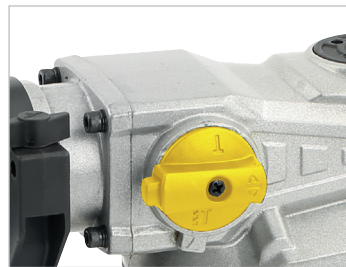

Marteau perforateur SDS - SDS rotary hammer - HY 1500D

6,0 J
1600 Watts

PRODUIT MALIN
SMART PRODUCT

ADAPTEUR POUR ASPIREUR
ADAPTER FOR VACUUM CLEANER

ø 70 mm maxi

+ →

3431541159285

x 4 fonctions
x 4 fonctions

Poignée anti-vibration
Anti vibrations system

- ▶ Grande puissance : 6,0 J
High power: 6,0 J
- ▶ Système anti-vibration
Anti vibrations system
- ▶ Poignée avant amovible et orientable à 360°
Removable and 360° swivel front handle
- ▶ 4 fonctions :
Perçage - Percussion + burinage - Burinage - Burinage fixe
4 functions:
Drill - Impact + chiseling - Chipping - Fixed impact
- ▶ Tête en métal
Metal head
- ▶ Embout SDS
SDS plug

Livré en mallette avec accessoires
Delivered with accessories

Marteau perforateur SDS - SDS Rotary hammer		HY 1500D
Gencode	3431541154759	
Puissance du moteur - Motor power (230V~50Hz)	1600 W 6,0 J	
Vitesse de rotation - Rotation speed	800 min ⁻¹	
Fonction percussion - Impact function	4000 hit.min ⁻¹	
Multifonctions - Multifunctions	x 4	
Niveau de bruit - Noise level (dB)	96-107 (+/-3,0)	
Données logistiques - Logistic informations		
3 431541 154759 Box 430x130x340 mm Master 2 x 8,0 kg Pal 48 Ctr 20ft 1350 pcs		
Consommables - Consumables		
Mandrin à clef 13 mm - Key chuck	3431541158009	
Spatule métal SDS+ 75 mm - Metal spatula SDS+ 75 mm	3431541157835	