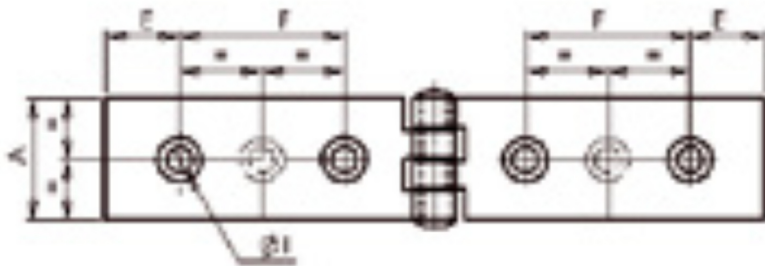

1012 | Charnière pour coulisse de lit à nœud roulé A.D. percée fraisée

CHARNIÈRES

REF.	AxB	C	D	E	F	I	 m	 mm	 Kg
426 910	22x120	5	1,5	13,5	30	4,6	4	4	3,7
426 930	25x140	3,5	1,5	11	46	4,4	4	6	4,6

Cotes en mm /