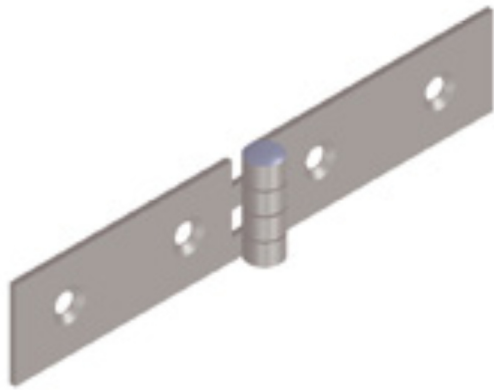

1012 | Charnière pour coulisse de lit à nœud roulé A.D. percée fraisée

CHARNIÈRES

REF.	AxB	C	D	E	F	I	 m	 mm	 Kg
426 910	22x120	5	1,5	13,5	30	4,6	4	4	3,7
426 930	25x140	3,5	1,5	11	46	4,4	4	6	4,6

Cotes en mm /