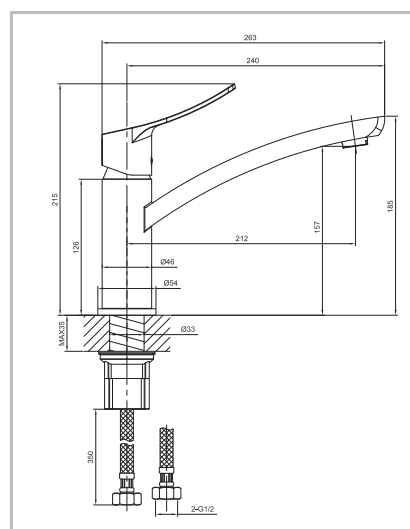

Fiche technique

www.GARIS.fr

MITIGEUR ÉVIER BEC HAUT C2 NOVA+

Spécifications techniques :

Type de pose: monotrou, sur évier à poser ou sur plan de travail
Monocommande
Cartouche C2, économique en eau
Corps en laiton chromé
Fourni avec flexibles d'alimentation montés

Chrono	Désignation	Type de cartouche	Finition
786506	MIT ÉVIER BEC HAUT C2 NOVA+	C2	Chromée