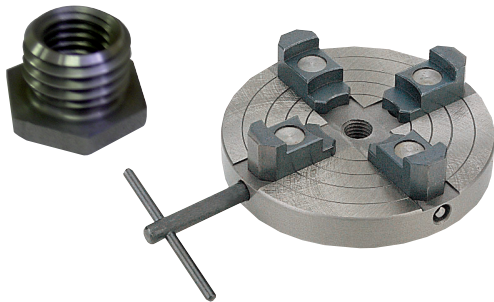

Mandrin à mors réversibles

Reversible chuck with 4 independant jaws

Ø 12-132 mm

M18 / 1" 8 Tpi

Livré avec adaptateur M 18/25,4
Delivered with M18/25,4 adapter

Mandrin à mors réversibles Reversible chuck with 4 independant jaws	
Gencode	3431541132573
Ouverture - Opening	Ø 12 - 132 mm / M18
Type de filetage - Threading type	25,4 mm / 8TPI
Données logistiques - Logistic informations	
 3 431541 132573	Box 190x90x200 mm Master 10 x 3,00 kg Pal 250 Ctr 20ft 8000 pcs
Adaptable sur - Feet on	
113250 - 113251 - 113247	