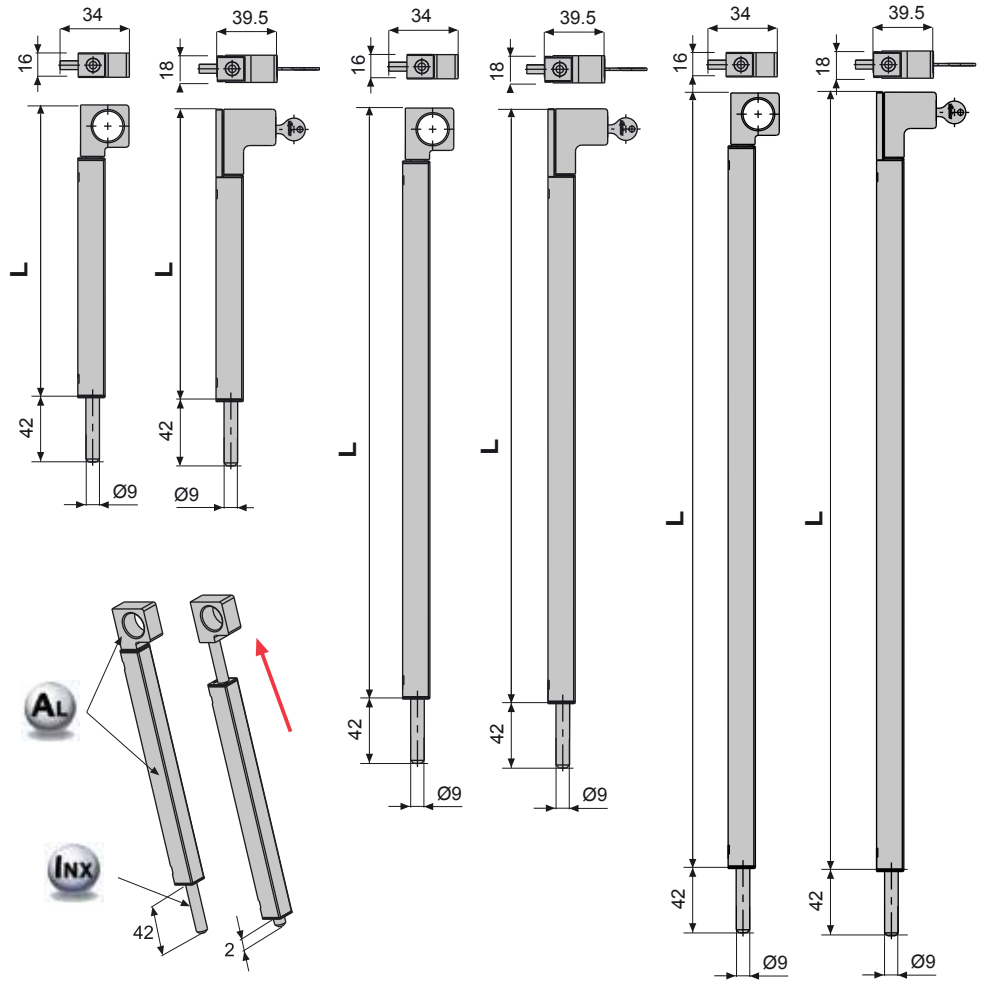

# ATLAS

DOOR LATCHES

	L
3723	250
3724	450
3725	700

3736	ATLAS
------	-------

3740	ATLAS
------	-------