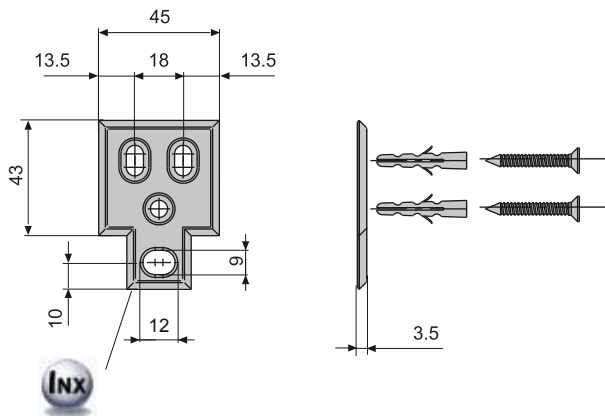

# ATLAS

DOOR LATCHES

	L
3723	250
3724	450
3725	700

3736	ATLAS
------	-------

3740	ATLAS
------	-------