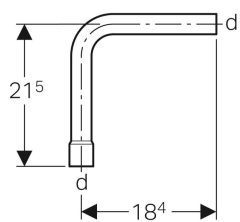

Rallonge de coude de chasse 90° Geberit, avec manchon à emboîter

Utilisation

- Pour prolonger des coudes de chasse de réservoirs apparents Geberit haute position

Caractéristiques techniques

Matériau

PVC

Contenu de la livraison

- Colle

N° de réf.	Couleur / surface	DN	d, ø	arc
119.695.11.1	Blanc alpin	30	32 mm	90°