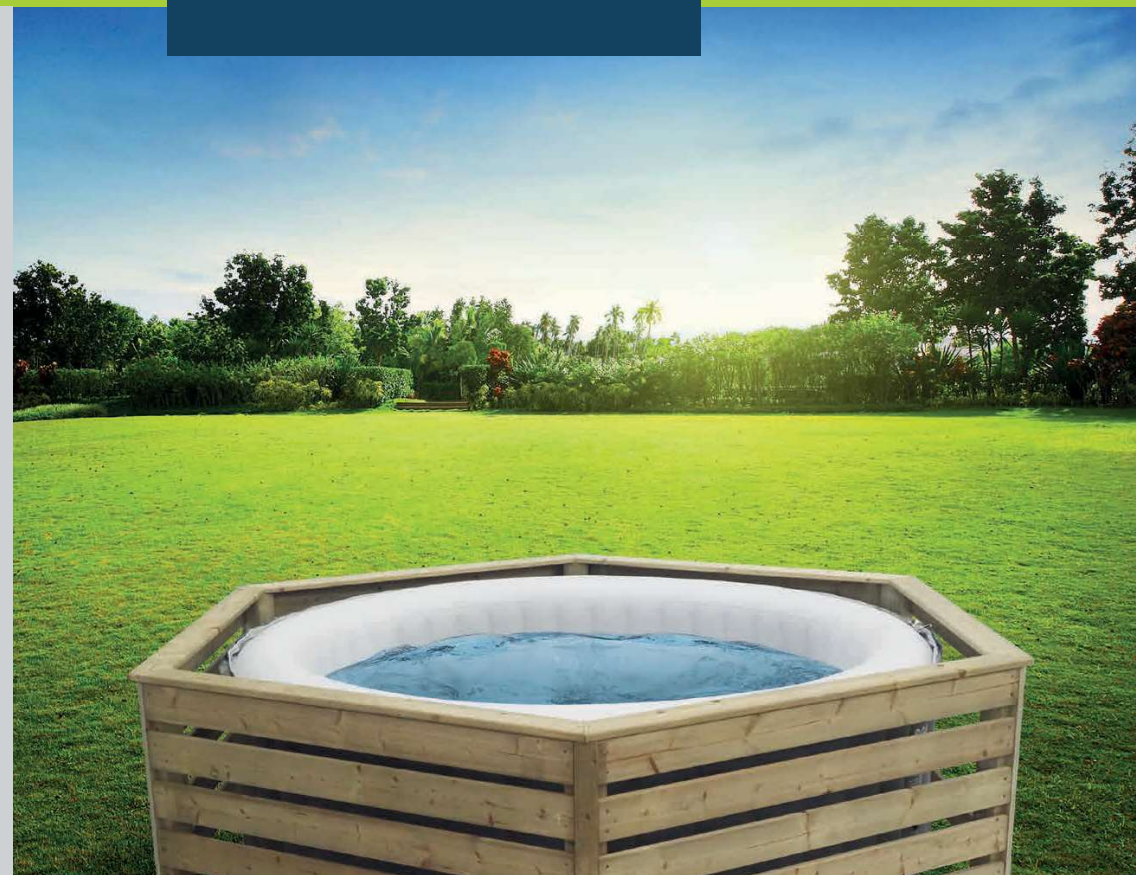

Pour spas ronds
diam. de 181 à 205 cm

Pour spas carrés
diag. de 188 à 212 cm

Pour Spas de 61 à 71 cm de hauteur

Ref 500003

 226 x 268 x H71 cm
 79 kg
 58 x 142 x H38 cm

Pour spas ronds
diam. de 206 à 216 cm

Pour spas carrés
diag. de 213 à 223 cm

Pour Spas de 61 à 71 cm de hauteur

DecorSpa[®]
by Planet Outdoor

L'espace (5 cm minimum) entre le Spa et la structure bois DecorSpa[®] garantit la protection de votre matériel et permet la fermeture facile du spa avec la bâche de protection.