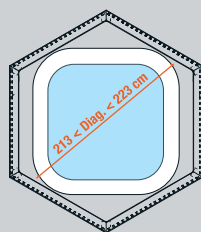

Ref 500001

 190 x 226 x H71 cm
 72 kg
 60 x 122 x H38 cm

Pour spas ronds
diam. maxi 180 cm

Pour spas carrés
diag. maxi 187 cm

Pour Spas de 61 à 71 cm de hauteur

Ref 500002

 215 x 255 x H71 cm
 77 kg
 60 x 135 x H38 cm

Pour spas ronds
diam. de 181 à 205 cm

Pour spas carrés
diag. de 188 à 212 cm

Pour Spas de 61 à 71 cm de hauteur

Ref 500003

 226 x 268 x H71 cm
 79 kg
 58 x 142 x H38 cm

Pour spas ronds
diam. de 206 à 216 cm

Pour spas carrés
diag. de 213 à 223 cm

Pour Spas de 61 à 71 cm de hauteur

DecorSpa[®]
by Planet Outdoor

L'espace (5 cm minimum) entre le Spa et la structure bois DecorSpa[®] garantit la protection de votre matériel et permet la fermeture facile du spa avec la bâche de protection.