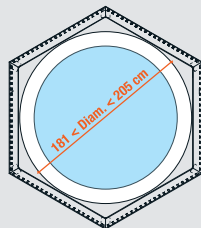

Ref 500001

 190 x 226 x H71 cm
 72 kg
 60 x 122 x H38 cm

Pour spas ronds
diam. maxi 180 cm

Pour spas carrés
diag. maxi 187 cm

Pour Spas de 61 à 71 cm de hauteur

Ref 500002

 215 x 255 x H71 cm
 77 kg
 60 x 135 x H38 cm

Pour spas ronds
diam. de 181 à 205 cm

Pour spas carrés
diag. de 188 à 212 cm

Pour Spas de 61 à 71 cm de hauteur

Ref 500003

 226 x 268 x H71 cm
 79 kg
 58 x 142 x H38 cm

Pour spas ronds
diam. de 206 à 216 cm

Pour spas carrés
diag. de 213 à 223 cm

Pour Spas de 61 à 71 cm de hauteur

DecorSpa[®]
by Planet Outdoor

L'espace (5 cm minimum) entre le Spa et la structure bois DecorSpa[®] garantit la protection de votre matériel et permet la fermeture facile du spa avec la bâche de protection.