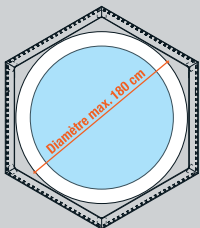

- 1 Margelles lisses épaisseur 19 mm largeur 95 mm
- 2 Lames d'habillage lisses épaisseur 19 mm
- 3 Poteaux 90 x 90 mm
- 4 Emplacement bloc moteur
- 5 2 lames en réserve côté bloc moteur

- ✓ 3 tailles pour s'adapter à 99% des spas gonflables (Voir au dos)
- ✓ Ne nécessite pas d'entretien
- ✓ Esthétique et protection contre les griffes de chiens et chats

Ref 500001

 190 x 226 x H71 cm
 72 kg
 60 x 122 x H38 cm

Pour spas ronds
diam. maxi 180 cm

Pour spas carrés
diag. maxi 187 cm

Pour Spas de 61 à 71 cm de hauteur

Ref 500002

 215 x 255 x H71 cm
 77 kg
 60 x 135 x H38 cm

Pour spas ronds
diam. de 181 à 205 cm

Pour spas carrés
diag. de 188 à 212 cm

Pour Spas de 61 à 71 cm de hauteur

Ref 500003

 226 x 268 x H71 cm
 79 kg
 58 x 142 x H38 cm

Pour spas ronds
diam. de 206 à 216 cm