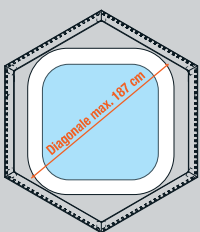

- 1 Margelles lisses épaisseur 19 mm largeur 95 mm
- 2 Lames d'habillage lisses épaisseur 19 mm
- 3 Poteaux 90 x 90 mm
- 4 Emplacement bloc moteur
- 5 2 lames en réserve côté bloc moteur

- ✓ 3 tailles pour s'adapter à 99% des spas gonflables (Voir au dos)
- ✓ Ne nécessite pas d'entretien
- ✓ Esthétique et protection contre les griffes de chiens et chats

Ref 500001

 190 x 226 x H71 cm
 72 kg
 60 x 122 x H38 cm

Pour spas ronds
diam. maxi 180 cm

Pour spas carrés
diag. maxi 187 cm

Pour Spas de 61 à 71 cm de hauteur

Ref 500002

 215 x 255 x H71 cm
 77 kg
 60 x 135 x H38 cm

Pour spas ronds
diam. de 181 à 205 cm

Pour spas carrés
diag. de 188 à 212 cm

Pour Spas de 61 à 71 cm de hauteur

Ref 500003

 226 x 268 x H71 cm
 79 kg
 58 x 142 x H38 cm

Pour spas ronds
diam. de 206 à 216 cm

Pour spas carrés
diag. de 213 à 223 cm

Pour Spas de 61 à 71 cm de hauteur

DecorSpa[®]
by Planet Outdoor

L'espace (5 cm minimum) entre le Spa et la structure bois DecorSpa[®] garantit la protection de votre matériel et permet la fermeture facile du spa avec la bâche de protection.