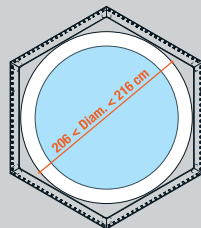

Ref 500001

 190 x 226 x H71 cm
 72 kg
 60 x 122 x H38 cm

Pour spas ronds
diam. maxi 180 cm

Pour spas carrés
diag. maxi 187 cm

Pour Spas de 61 à 71 cm de hauteur

Ref 500002

 215 x 255 x H71 cm
 77 kg
 60 x 135 x H38 cm

Pour spas ronds
diam. de 181 à 205 cm

Pour spas carrés
diag. de 188 à 212 cm

Pour Spas de 61 à 71 cm de hauteur

Ref 500003

 226 x 268 x H71 cm
 79 kg
 58 x 142 x H38 cm

Pour spas ronds
diam. de 206 à 216 cm

Pour spas carrés
diag. de 213 à 223 cm

Pour Spas de 61 à 71 cm de hauteur

DecorSpa[®]
by Planet Outdoor

L'espace (5 cm minimum) entre le Spa et la structure bois DecorSpa[®] garantit la protection de votre matériel et permet la fermeture facile du spa avec la bâche de protection.