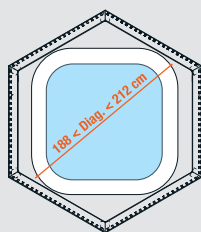

- 1 Margelles lisses épaisseur 19 mm largeur 95 mm
- 2 Lames d'habillage lisses épaisseur 19 mm
- 3 Poteaux 90 x 90 mm
- 4 Emplacement bloc moteur
- 5 2 lames en réserve côté bloc moteur

- ✓ 3 tailles pour s'adapter à 99% des spas gonflables (Voir au dos)
- ✓ Ne nécessite pas d'entretien
- ✓ Esthétique et protection contre les griffes de chiens et chats

Ref 500001

 190 x 226 x H71 cm
 72 kg
 60 x 122 x H38 cm

Pour spas ronds
diam. maxi 180 cm

Pour spas carrés
diag. maxi 187 cm

Pour Spas de 61 à 71 cm de hauteur

Ref 500002

 215 x 255 x H71 cm
 77 kg
 60 x 135 x H38 cm

Pour spas ronds
diam. de 181 à 205 cm

Pour spas carrés
diag. de 188 à 212 cm

Pour Spas de 61 à 71 cm de hauteur

Ref 500003

 226 x 268 x H71 cm
 79 kg
 58 x 142 x H38 cm

Pour spas ronds
diam. de 206 à 216 cm

Pour spas carrés
diag. de 213 à 223 cm

Pour Spas de 61 à 71 cm de hauteur

DecorSpa[®]
by Planet Outdoor

L'espace (5 cm minimum) entre le Spa et la structure bois DecorSpa[®] garantit la protection de votre matériel et permet la fermeture facile du spa avec la bâche de protection.