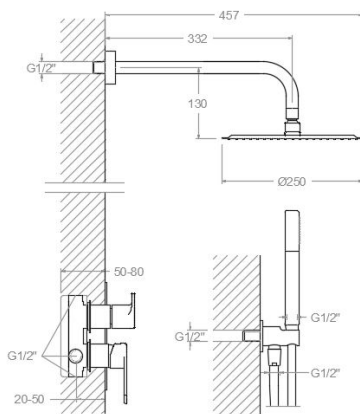

Alexia or brossé, ensemble monocommande encastré 2 voies avec support, prise d'eau, douchette et douche de tête métallique mural Ø250m

Référence:	K3615021OC	Code SAP:	36D302894
Série:	ALEXIA		
Classification:	BAIN		
Sous-classification:	DOUCHE ENCASTRÉE		
Fini:	OR BROSSÉ		

Caractéristiques techniques

- Cartouche céramique Ø35 mm.
- Système d'économie d'eau S2 à travers de l'ouverture de la manette en deux phases.
- Débit à 3 bar: sortie bain 22 l/min et sortie douche 21 l/min.
- Résistent au choc thermique et chimique anti-légionelle.
- Garantie de 5 ans en robinetterie et 2 ans en compléments.
- Pression d'utilisation entre 1-5 bar. Recommandée à 3 bar.
- Résiste pressions statiques égal ou inférieur à 10 bar et coups de bélier de 25 bar.
- Niveau acoustique à 3 bar: inférieur à 20 dB.
- Prestacions de confort au niveau de fidélité, sensibilité et contance dans la sélection de la température.
- Température recommandée d'eau chaude 55°C. température maximum d'utilisation 65°C. maximum 1h à 90°C.
- Système Termostop Block de limitation de la température maximum d'eau chaude.

Essais

- Essais d'étanchéité, débit, comportement mécanique sous pression, résistance mécanique, dimensions, acoustique et corrosion, fait selon les exigences des Normes Européenne EN 817 et EN 248.

Composition et pièces de rechange

- Manette: 3600N-35OC (36Z303032)
- Index: DT1-CN (252825)
- Écrou de fixation cartouche: 4980OC (AAZ303180)
- Écrou de cartouche: TSC351 (250863)
- Bague limiteur de débit: ALT350 (300062)
- Cartouche: 35100 (252204)
- Croisillon distributeur: 365100OC (36Z303044)
- Distributeur: 4003 (AAZ300942)
- Plaque enjoliveur: KX2OC (AAZ303093)
- Douchette à main: 3714OC (99Z302152)
- Support de douche: 3796OC (99Z302358)
- Flexible de douche: 2475COC (99Z302157)
- Pomme de douche: BHRM250OC (99D302885)