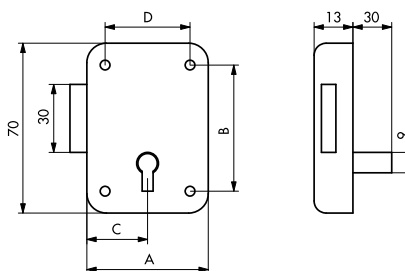

Serrure pour meubles / «FACON PARIS»

ECO

GARANTIE

X 1

	50 mm	55 mm	60 mm	65 mm
A	50	55	60	65
B	25	30	35	40
C	33	38	43	48

Description/Description/Descripción

Coffre et pêne acier. 1 clé nickelée
Steel case and bolt. 1 nickel plated key
Caja y pestillo de acero. 1 llave niquelada

Finition/Finish/Acabado

Epoxy gris granité
Grey epoxy
Epoxi gris granitado

Version/Option/Versión

Droite et gauche
Right and left hand
Derecha e izquierda

Utilisation/Use/Utilización

Porte d'ameublement
Furnishing door
Puerta de muebles

Designation	Boite
Serrure 50 mm axe 25 mm droite	0083507
Serrure 50 mm axe 25 mm gauche	0083514
Serrure 55 mm axe 30 mm droite	0083606
Serrure 55 mm axe 30 mm gauche	0083613
Serrure 60 mm axe 35 mm droite	0083620
Serrure 60 mm axe 35 mm gauche	0083637
Serrure 65 mm axe 40 mm droite	0083705
Serrure 65 mm axe 40 mm gauche	0083712