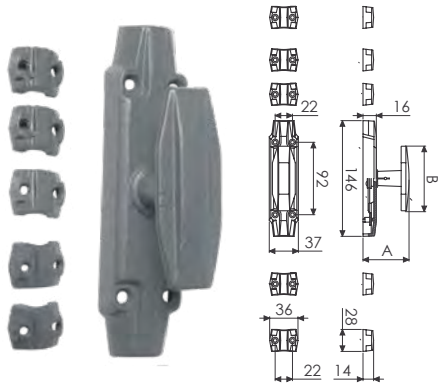

Crémones classiques renforcées en fonte

J.. RA standard

Code  A B

J380002 **BRUT** 21 41