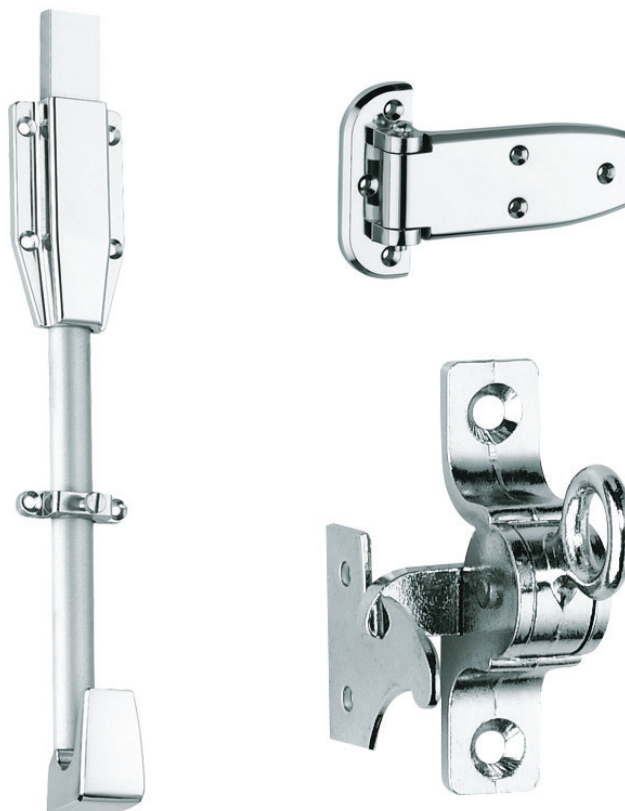

Du verrou à entailler au levier de fermeture, Vachette fabrique de nombreux produits d'agencement indispensables pour la fermeture des châssis et portes de placard.

Targette et voyant

> VOYANTS

Fam.	Référence	Gencod 315915	Désignation produit
34	232	009835 5	VOYANT RV 232 PILIERS TARAUDES CHROME
34	231	009834 8	VOYANT RV 231 PERCE FRAISE CHROME