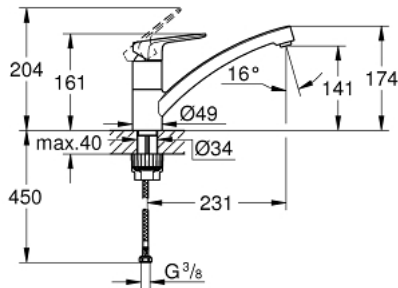

31 682 000 BAUEDGE MITIGEUR MONOCOMMANDE EVIER

DESCRIPTION DU PRODUIT

- **Bec bas**
- Monotrou sur plage
- **GROHE StarLight** Chrome éclatant et durable
- **GROHE Longlife ES** cartouche céramique 35 mm avec économie d'énergie, ouverture dans l'axe en eau froide et butée Eco
- Limiteur de débit ajustable
- **GROHE Zero conduit d'eau isolé sans plomb ni nickel**
- Bec tube pivotant
- Zone de rotation 140°
- Mousseur avec fente, pour un remplacement sans outil
- Flexibles de raccordement souples
- **GROHE FastFixation Plus** installation ultra rapide
- Pour une installation sur un plan supérieur à 40 mm, il sera nécessaire de commander séparément le kit de fixation 48 384 000, non fourni

Pure Freude
an Wasser

31 682 000 **BAUEDGE MITIGEUR MONOCOMMANDE EVIER**

31 682 000 **BAUEDGE MITIGEUR MONOCOMMANDE EVIER**

PIÈCES DÉTACHÉES

- 1: anneau fileté (N ° de commande 46815000)
- 2: Cartouche (N ° de commande 46824000)
- 3: brise-jet (N ° de commande 48264000)
- 4: **Kit de fixation** (N ° de commande 48477000)
- 5: Kit de fixation