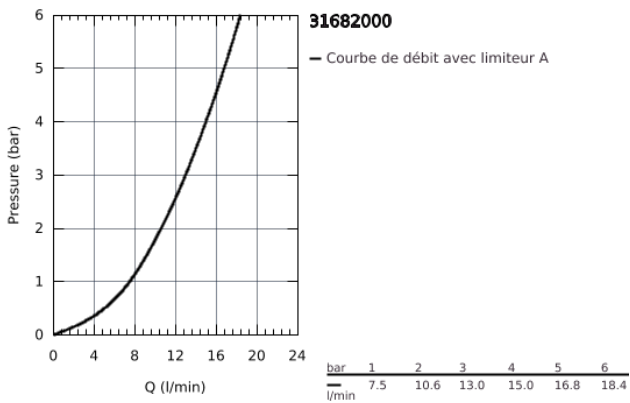

31 682 000 BAUEDGE MITIGEUR MONOCOMMANDE EVIER

DESCRIPTION DU PRODUIT

- **Bec bas**
- Monotrou sur plage
- **GROHE StarLight** Chrome éclatant et durable
- **GROHE Longlife ES** cartouche céramique 35 mm avec économie d'énergie, ouverture dans l'axe en eau froide et butée Eco
- Limiteur de débit ajustable
- **GROHE Zero conduit d'eau isolé sans plomb ni nickel**
- Bec tube pivotant
- Zone de rotation 140°
- Mousseur avec fente, pour un remplacement sans outil
- Flexibles de raccordement souples
- **GROHE FastFixation Plus** installation ultra rapide
- Pour une installation sur un plan supérieur à 40 mm, il sera nécessaire de commander séparément le kit de fixation 48 384 000, non fourni

Pure Freude
an Wasser

31 682 000 **BAUEDGE MITIGEUR MONOCOMMANDE EVIER**

31 682 000 **BAUEDGE MITIGEUR MONOCOMMANDE EVIER**

PIÈCES DÉTACHÉES

- 1: anneau fileté (N ° de commande 46815000)
- 2: Cartouche (N ° de commande 46824000)
- 3: brise-jet (N ° de commande 48264000)
- 4: **Kit de fixation** (N ° de commande 48477000)
- 5: Kit de fixation