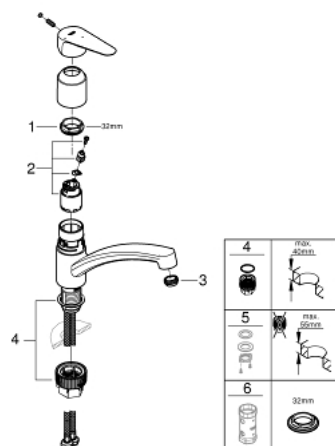

31 682 000 BAUEDGE MITIGEUR MONOCOMMANDE EVIER

DESCRIPTION DU PRODUIT

- **Bec bas**
- Monotrou sur plage
- **GROHE StarLight** Chrome éclatant et durable
- **GROHE Longlife ES** cartouche céramique 35 mm avec économie d'énergie, ouverture dans l'axe en eau froide et butée Eco
- Limiteur de débit ajustable
- **GROHE Zero conduit d'eau isolé sans plomb ni nickel**
- Bec tube pivotant
- Zone de rotation 140°
- Mousseur avec fente, pour un remplacement sans outil
- Flexibles de raccordement souples
- **GROHE FastFixation Plus** installation ultra rapide
- Pour une installation sur un plan supérieur à 40 mm, il sera nécessaire de commander séparément le kit de fixation 48 384 000, non fourni

Pure Freude
an Wasser

31 682 000 **BAUEDGE MITIGEUR MONOCOMMANDE EVIER**

31 682 000 **BAUEDGE MITIGEUR MONOCOMMANDE EVIER**

PIÈCES DÉTACHÉES

- 1: anneau fileté (N ° de commande 46815000)
- 2: Cartouche (N ° de commande 46824000)
- 3: brise-jet (N ° de commande 48264000)
- 4: **Kit de fixation** (N ° de commande 48477000)
- 5: Kit de fixation