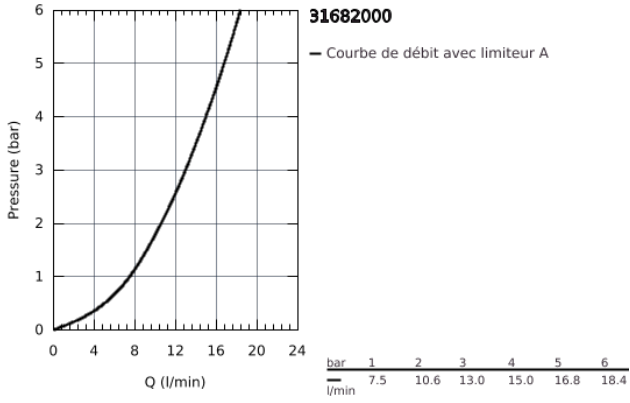

31 682 000 BAUEDGE MITIGEUR MONOCOMMANDE EVIER

DESCRIPTION DU PRODUIT

- **Bec bas**
- Monotrou sur plage
- **GROHE StarLight** Chrome éclatant et durable
- **GROHE Longlife ES** cartouche céramique 35 mm avec économie d'énergie, ouverture dans l'axe en eau froide et butée Eco
- Limiteur de débit ajustable
- **GROHE Zero conduit d'eau isolé sans plomb ni nickel**
- Bec tube pivotant
- Zone de rotation 140°
- Mousseur avec fente, pour un remplacement sans outil
- Flexibles de raccordement souples
- **GROHE FastFixation Plus** installation ultra rapide
- Pour une installation sur un plan supérieur à 40 mm, il sera nécessaire de commander séparément le kit de fixation 48 384 000, non fourni

Pure Freude
an Wasser

31 682 000 **BAUEDGE MITIGEUR MONOCOMMANDE EVIER**

31 682 000 **BAUEDGE MITIGEUR MONOCOMMANDE EVIER**

PIÈCES DÉTACHÉES

- 1: anneau fileté (N ° de commande 46815000)
- 2: Cartouche (N ° de commande 46824000)
- 3: brise-jet (N ° de commande 48264000)
- 4: **Kit de fixation** (N ° de commande 48477000)
- 5: Kit de fixation