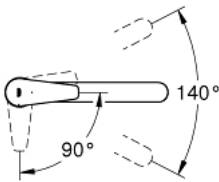

31 682 000 BAUEDGE MITIGEUR MONOCOMMANDE EVIER

DESCRIPTION DU PRODUIT

- **Bec bas**
- Monotrou sur plage
- **GROHE StarLight** Chrome éclatant et durable
- **GROHE Longlife ES** cartouche céramique 35 mm avec économie d'énergie, ouverture dans l'axe en eau froide et butée Eco
- Limiteur de débit ajustable
- **GROHE Zero conduit d'eau isolé sans plomb ni nickel**
- Bec tube pivotant
- Zone de rotation 140°
- Mousseur avec fente, pour un remplacement sans outil
- Flexibles de raccordement souples
- **GROHE FastFixation Plus** installation ultra rapide
- Pour une installation sur un plan supérieur à 40 mm, il sera nécessaire de commander séparément le kit de fixation 48 384 000, non fourni

Pure Freude
an Wasser

31 682 000 **BAUEDGE MITIGEUR MONOCOMMANDE EVIER**

31 682 000 **BAUEDGE MITIGEUR MONOCOMMANDE EVIER**

PIÈCES DÉTACHÉES

- 1: anneau fileté (N ° de commande 46815000)
- 2: Cartouche (N ° de commande 46824000)
- 3: brise-jet (N ° de commande 48264000)
- 4: **Kit de fixation** (N ° de commande 48477000)
- 5: Kit de fixation