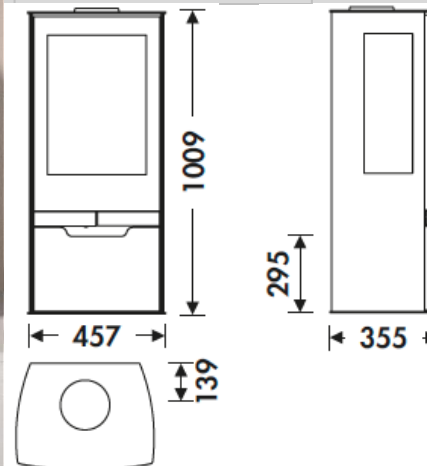

ZINC EcoDesign

PANADERO

MESURES

DIMENSIONS H x L x P	1009x457x355 mm
POIDS BRUT/NET	110/101 kg
PORTE ENTREE BOIS	440x320 mm
SORTIE DE FUMÉES	Ø 150-153 mm
	Verticale

CARACTERISTIQUES

GRILLE EN FONTE	
VISION TROIS FACES	
CORPS EN ACIER DE	5 mm
PUISSANCE	7,9KW
RENDEMENT	78,4%
EMISSION DE CO	0,10%
PEINTURE ANTICALORIFIQUE RÉSISTANCE	800°C
VERRE VITROCÉRAMIQUE RÉSISTANCE	750°C

EAN 8426964181005
REF. PANADERO 18100

ECODESIGN

COMPATIBLE BBC
COMFORME RT 2012

**PRISE D'AIR
EXTÉRIEUR**

**FOYER REVÊTU EN
VERMICULITE**

RANGE-BÛCHES

BÛCHES DE 45 CM

**240
m³** VOLUME DE
CHAUFFE

**TRIPLE
COMBUSTION**

**SYSTÈME VITRE
PROPRE**

**DOUBLE
FERMETURE**

ZINC FR

Art. 15a B-VG **BImSchV2**

**flamme
VERTE** Le label
du chauffage
au bois **7 ★**