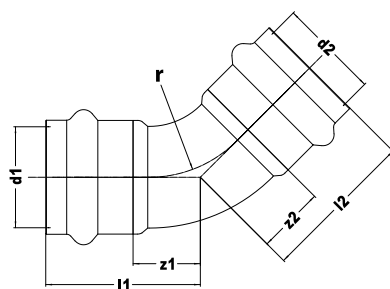

SP5041V coude 45°
(2 x à sertir)

dimensions	référence	l1/l2	z1/z2	r
12	6670257	26	8	15
14	6670259	30	8	18
15	6670268	30	8	18
16	6670270	30	8	20
18	6670279	31	9	22
22	6670281	34	11	27
28	6670290	38	14	34
35	6670301	38	13	42
42	6670312	52	16	51
54	6670323	60	19	65