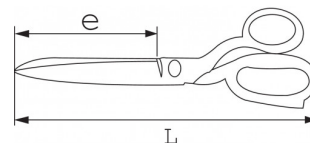

# Ciseaux de précision à lames longues

ELECTRONIQUE

### Ciseaux de précision à lames longues

Ciseau à lames éfilées, permettant des travaux de précision. Valable pour gaucher ou droitier. Présentation : polie chromée. Longueur lames : 40 mm. Longueur : 115 mm. Poids : 40 g