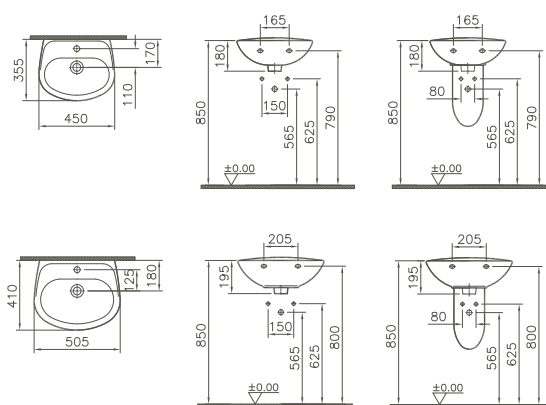

**Normus, Lave-mains**

1 trou central pour robinet  
avec trop-plein

5078L003-1029 450 x 355 mm

5079L003-1029 505 x 410 mm

Option possible sans trop plein sur demande spécifique, nous consulter.

**Normus, Lavabo**

1 trou central pour robinet  
avec trop-plein

5087L003-1029	550 x 420 mm	15,0 kg
5088L003-1029	600 x 445 mm	16,9 kg

Option possible sans trop plein sur demande spécifique, nous consulter.

**Normus, Cache-siphon**

pour lave-mains et lavabos  
y compris fixation par ressort

**Normus, Colonne**

pour lavabo