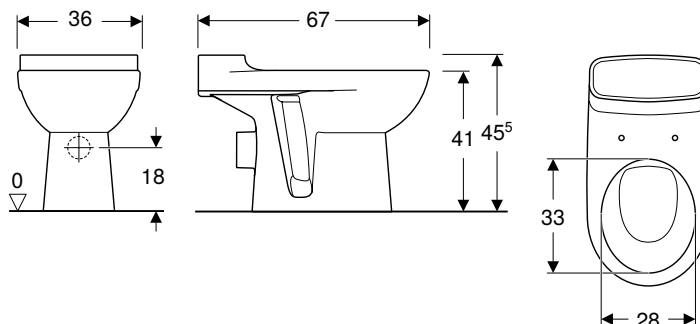

WC au sol à fond creux Geberit Prima pour réservoir attaché, sortie horizontale

Utilisation

- Pour réservoir attaché

Caractéristiques techniques

Matériau	Céramique

Caractéristiques

- Au sol
- Avec bride
- Sortie horizontale
- Type 1, volume total 6 l, selon EN 997
- Ecrous de fixation rapide du réservoir préinstallés

N° de réf.	couleur / Surface	B [cm]	H [cm]	T [cm]	UC4 [pc.]	UC1 [pc.]							
							00325300000	Blanc	36	45,5	67	12	1

A commander en supplément

- Réservoir
- Abattant WC