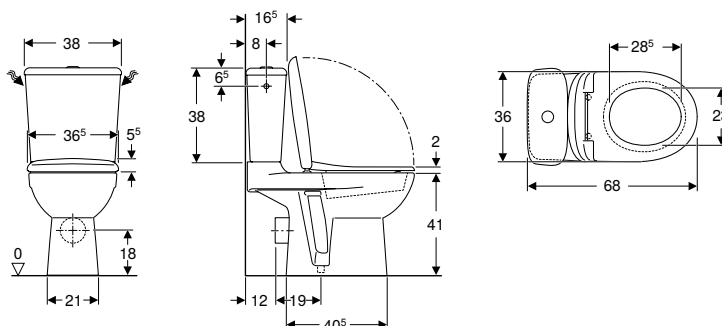

#### Utilisation

- Pour alimentations en eau 3/8"

#### Caractéristiques techniques

Volume de chasse, réglage d'usine	6 et 3 l
Grand volume de chasse, plage de réglage	4,5 / 6 l
Petit volume de chasse, plage de réglage	3 l
Matériau	Céramique

#### Caractéristiques

- Au sol
- Rinçage double touche
- Avec bride
- Sortie horizontale
- Alimentation latérale
- Type 1, volume total 6 l, selon EN 997
- Abattant WC en duroplast
- Couvercle d'abattant recouvrant
- Insonorisé

#### Caractéristiques

- Au sol
- Avec bride
- Sortie horizontale
- Type 1, volume total 6 l, selon EN 997
- Ecrous de fixation rapide du réservoir préinstallés

N° de réf.	couleur / Surface	B [cm]	H [cm]	T [cm]	UC4 [pc.]	UC1 [pc.]