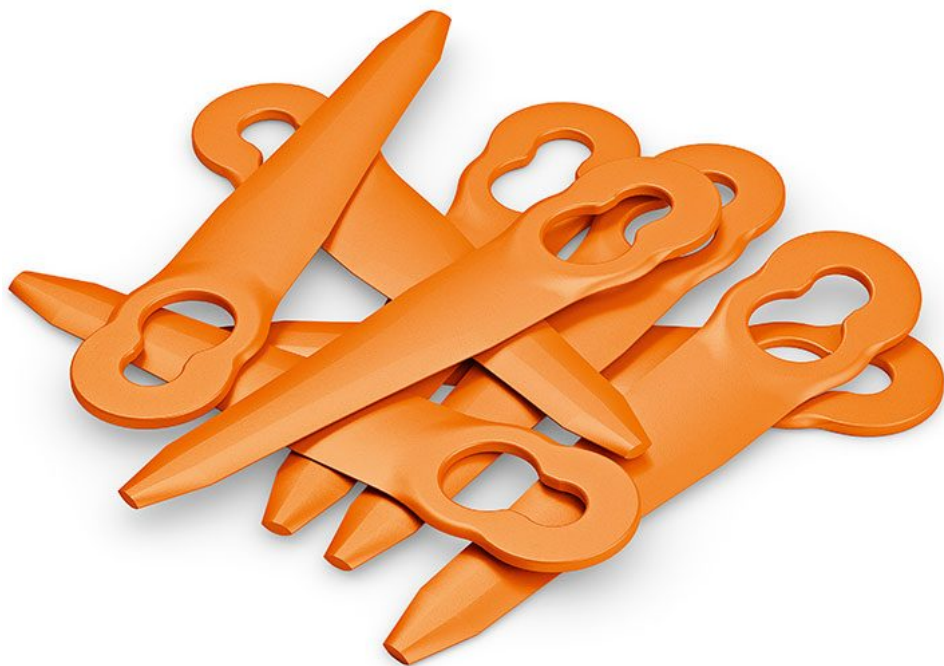

JEU DE 8 COUTEAUX POLYCUT POUR POLYCUT 2- 2

Jeu de 8 couteaux PolyCut 2-2 et 3-2 orange, en plastique pour FSA 45, FSA 57 et FSE 52.

- Un ensemble de 8 couteaux pour débroussailleuses
- Pour faucher l'herbe moyenne à haute
- Convient également pour l'entretien des bords de pelouse
- Convient pour PolyCut 2-2 et PolyCut 3-2
- Changement de couteau sans outils