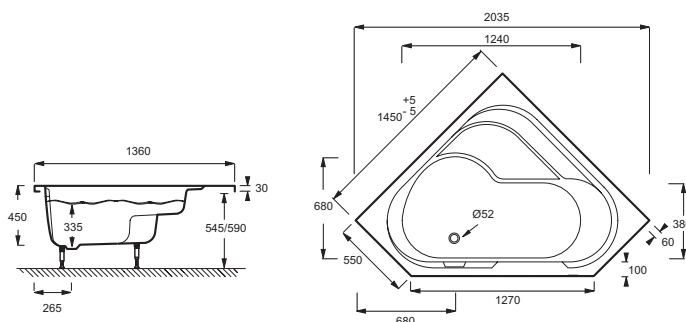

**E6222**

**Collection :** BAIN-DOUCHE

**Couleur\* :**

00 - Blanc

**Principaux atouts :**

**Caractéristiques techniques**

- DIMENSIONS : 145 x 145 x 45 cm
- MATÉRIAU : Acrylique
- VOLUME (L) : 270/200
- HAUTEUR DES PIEDS : De 9,5 à 14 cm
- INFORMATIONS COMPLÉMENTAIRES : En angle
- PIEDS : Fournis
- VIDAGE : Non fourni
- PARE-BAIN ASSOCIÉ EN OPTION : Oui
- LARGEUR INTÉRIEURE FOND DE CUVE : 65 cm
- EQUIPABLE EN BALNÉO : Non
- DIMENSIONS FOND DE CUVE : 127 x 65 cm
- POIDS : 26 kg
- TYPE D'INSTALLATION : En angle
- FORME : Angle
- DIAMÈTRE DE BONDE (CM) : 5,2 cm
- VERSION : Gauche
- MARCHE-PIEDS : Non fourni
- TABLIER ASSOCIÉ EN OPTION : Oui
- LONGUEUR INTÉRIEURE FOND DE CUVE : 127 cm
- BAIGNOIRE DEUX PLACES : Non
- GARANTIE : 10 ans

**Dessin technique**

Descriptif CCTP : Baignoire en acrylique. E6222. Collection : BAIN-DOUCHE. DIMENSIONS : 145 x 145 x 45 cm. POIDS : 26 kg. MATÉRIAU : Acrylique. TYPE D'INSTALLATION : En angle. VOLUME (L) : 270/200. FORME : Angle. HAUTEUR DES PIEDS : De 9,5 à 14 cm. DIAMÈTRE DE BONDE (CM) : 5,2 cm. INFORMATIONS COMPLÉMENTAIRES : En angle. VERSION : Gauche. PIEDS : Fournis. MARCHE-PIEDS : Non fourni. VIDAGE : Non fourni. TABLIER ASSOCIÉ EN OPTION : Oui. PARE-BAIN ASSOCIÉ EN OPTION : Oui. LONGUEUR INTÉRIEURE FOND DE CUVE : 127 cm. LARGEUR INTÉRIEURE FOND DE CUVE : 65 cm. BAIGNOIRE DEUX PLACES : Non. EQUIPABLE EN BALNÉO : Non. GARANTIE : 10 ans. DIMENSIONS FOND DE CUVE : 127 x 65 cm.