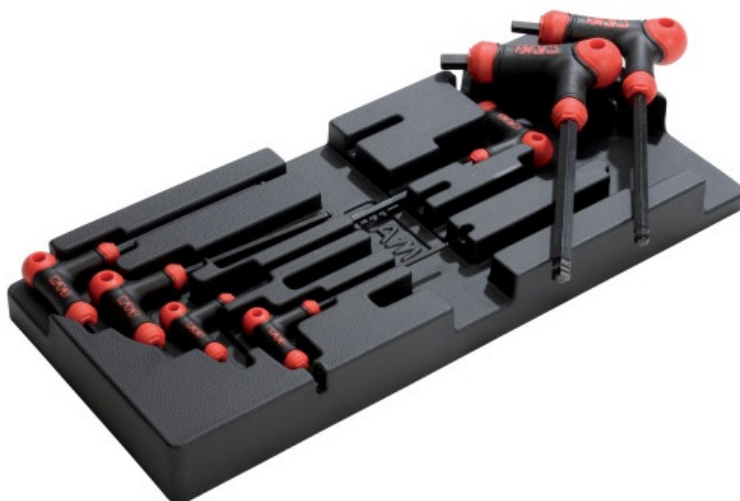

67-PTJ7M

Module ABS 1/3 de 7 clés mâles poignées en t

TOURNEVIS

DESCRIPTION

Module ABS 1/3 de 7 clés mâles poignées en t

2-2,5-3-4-5-6-8-10 mm dans MOD27

www.SAM.EU

SAM Outillage

10 rue Camille de Rochetaillée - CS 10528
42000 Saint-Etienne Cedex 1
RCS Saint-Etienne n°338 002 231

SAM

NORMES / DIRECTIVES

NF ISO 2936

ISO 2936

TOURNEVIS

DONNÉES SPÉCIFIQUES

Désignation	MODULE ABS 1/3 DE 7 CLES MALES POIGNEES EN T
Référence commerciale	67-PTJ7M
Poids (g)	790
Composition	2 2.5 3 4 5 6 8 10 mm
Contenant	Module ABS
Nombre de pièces	7
Garantie	O