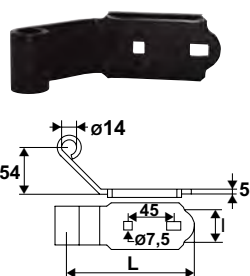

124J.. Penture queue de carpe 40x5 Ø14

Code		L	E
124J504		500	123,3
124J604		600	156,7
124J804		800	167,5

Code		L	E
124J404		400	135
124J454		450	106,7
124J554		550	140
124J654		650	130
124J704		700	142,5
124J754		750	155

9230.. Col TORBEL® Ø14

Code		L	l
9230354		118	35
9230404		127,5	40

* Après la coupe, il faut penser à rétablir le traitement anticorrosion.

9225.. Charnière TORBEL®

Code		l
9225354		35
9225404		40