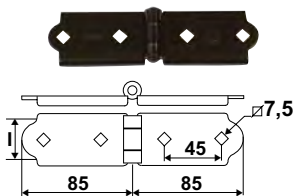

124J.. Penture queue de carpe 40x5 Ø14

Code		L	E
124J504		500	123,3
124J604		600	156,7
124J804		800	167,5

Code		L	E
124J404		400	135
124J454		450	106,7
124J554		550	140
124J654		650	130
124J704		700	142,5
124J754		750	155

9230.. Col TORBEL® Ø14

Code		L	l
9230354		118	35
9230404		127,5	40

* Après la coupe, il faut penser à rétablir le traitement anticorrosion.

9225.. Charnière TORBEL®

Code		l
9225354		35
9225404		40