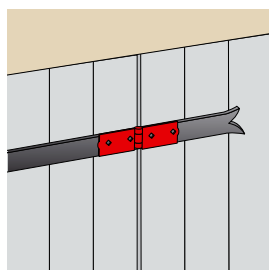

124J.. Penture queue de carpe 40x5 Ø14

Code		L	E
124J504		500	123,3
124J604		600	156,7
124J804		800	167,5

Code		L	E
124J404		400	135
124J454		450	106,7
124J554		550	140
124J654		650	130
124J704		700	142,5
124J754		750	155

9230.. Col TORBEL® Ø14

Code		L	l
9230354		118	35
9230404		127,5	40

* Après la coupe, il faut penser à rétablir le traitement anticorrosion.

9225.. Charnière TORBEL®

Code		l
9225354		35
9225404		40