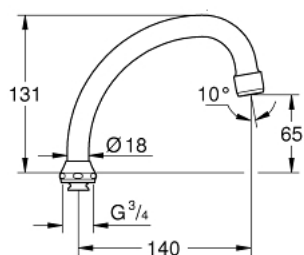

### DESCRIPTION DU PRODUIT

- pour robinetteries verticales de cuisine, 1/2"
- femelle 3/4"
- saillie 185 mm
- sans butée
- Corps Laiton
- **GROHE StarLight** Chrome éclatant et durable

### PIÈCES DÉTACHÉES

- 1: mousseur (N ° de commande 13928000)
- 1.1: Tamis En Cone (N ° de commande 45002000)
- 2: fixation de bec (N ° de commande 45006000)
  - 2.1: joint torique x 20 (N ° de commande 0128500M)
- 2: fixation de bec (N ° de commande 45499000)
  - 2.1: joint torique x 20 (N ° de commande 0128500M)

### DESCRIPTION DU PRODUIT

- orientable, sans butée
- femelle 3/4"
- saillie 140 mm
- Corps Laiton
- **GROHE StarLight** Chrome éclatant et durable