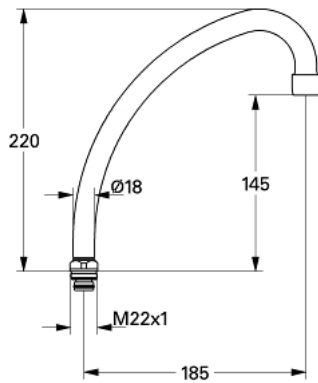

PIÈCES DÉTACHÉES

1. 1: mousseur (N ° de commande 13928000)
2. 2: joint torique X 10 PCES (N ° de commande 0128000M)