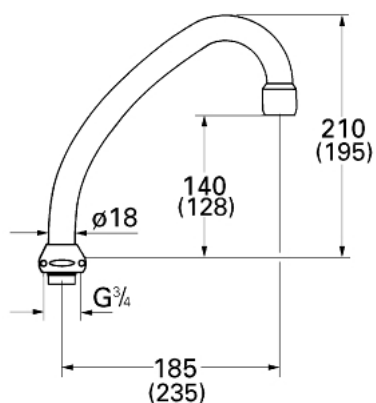

### DESCRIPTION DU PRODUIT

- pour robinetteries verticales de cuisine, 1/2"
- femelle 3/4"
- saillie 185 mm
- sans butée
- Corps Laiton
- **GROHE StarLight** Chrome éclatant et durable

### PIÈCES DÉTACHÉES

- 1: mousseur (N ° de commande 13928000)
- 1.1: Tamis En Cone (N ° de commande 45002000)
- 2: fixation de bec (N ° de commande 45006000)
  - 2.1: joint torique x 20 (N ° de commande 0128500M)
- 2: fixation de bec (N ° de commande 45499000)
  - 2.1: joint torique x 20 (N ° de commande 0128500M)

### DESCRIPTION DU PRODUIT

- orientable, sans butée
- femelle 3/4"
- saillie 140 mm
- Corps Laiton
- **GROHE StarLight** Chrome éclatant et durable

### DESCRIPTION DU PRODUIT

- pour robinetteries verticales de cuisine, 1/2"
- Bec tube
- saillie 185 mm
- Corps Laiton
- GROHE StarLight Chrome éclatant et durable