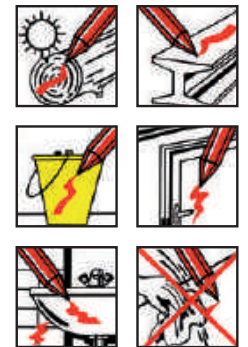

Code	Barcode	Signature	Tip	Color
4020017	650622			fine red
4020051	650615			fine blue
4020067	650639			fine green
4020099	650608			fine black
4027001	408605			20x
4027002	408667			15x 5x
4010017	650585			medium red
4010051	650578			medium blue
4010067	650592			medium green
4010099	650561			medium black
4017001	408728			20x
4030017	650660			GROSSO red
4030051	650653			GROSSO blue
4030099	650646			GROSSO black