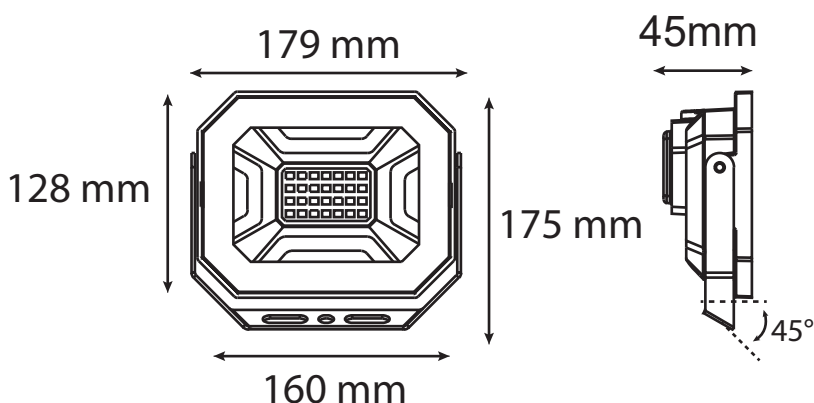

Allumage : Immédiat

Angle : 110°

Matériaux utilisés : Aluminium + Verre

Durée de vie théorique de la LED : 30,000 Heures

ON/OFF > 100 000

Indice de protection IP : IP65

Indice de protection IK : IK06

Poids Net : ≈0,673Kg

Accessoire : piquet de fixation (Ref.8000)

Ref. 800362

Produit : Projecteur Led extérieur plat SMD (70 Leds)

Finition : Blanc

Lumens : 4700 Lm

Puissance absorbée : 50W

Puissance restituée : ≈450W

Dimmable : Non

Température couleur : 4000K

Dimensions (H x l x P) : 175 x 179 x 45 mm

Emballage : Boite

EAN : 3701124426420

Section de câble max : 3G 1.5 mm²

Dimensions

*nouveau classement énergétique conforme à la réglementation en vigueur depuis le 01/09/2021