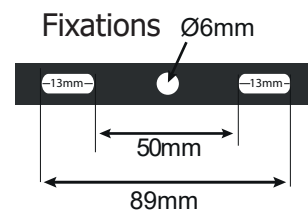

Allumage : Immédiat

Angle : 110°

Matériaux utilisés : Aluminium + Verre

Durée de vie théorique de la LED : 30,000 Heures

ON/OFF > 100 000

Indice de protection IP : IP65

Indice de protection IK : IK06

Poids Net : ≈0,673Kg

Température couleur : 4000K

Dimensions (H x l x P) : 175 x 179 x 45 mm

Emballage : Boite

EAN : 3701124426420

Section de câble max : 3G 1.5 mm²

Dimensions

*nouveau classement énergétique conforme à la réglementation en vigueur depuis le 01/09/2021