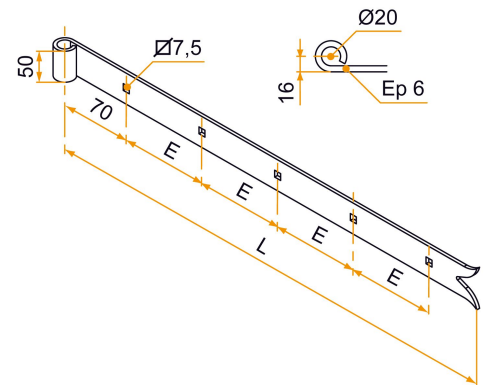

## Caractéristiques

- En acier

# Penture droite - queue de carpe - Ø20 - 50x6 - trous carrés de 7,5

Les applications possibles sont :

Volets battants bois

Référence	L	Nb trous	E	Finition	GENCOD 3565920	Condit. par	Délai j
1PD92773	900	5	192,5	9005-30%	15456 3	3	21
1PD92774	1000	5	217,5	9005-30%	15457 0	3	21