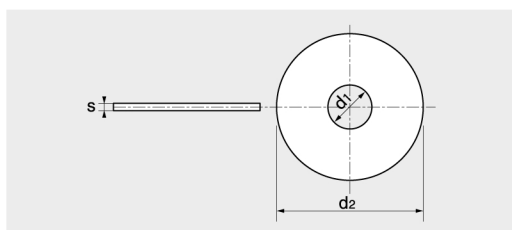

Inox A2

62 507
NFE 25513

RONDELLES PLATES EXTRA LARGES TYPE LL

EXTRA LARGE PLAIN STAMPED WASHERS TYPE LL

UNTERLEGSCHIEBEN FORM LL

ARANDELAS PLANAS EXTRA ANCHAS TIPO LL

d nominal	Code	d1	d2	s	Cond.	Sur-cond.	kg/100
3	625073	3,4	14	0,8	200	20000	0,089
4	625074	4,5	16	0,8	200	20000	0,114
5	625075	5,5	20	1	200	7600	0,223
6	625076	6,6	24	1,2	200	3600	0,386
8	625078	8,6	30	1,5	200	1600	0,752
10	6250710	10,8	36	2	100	800	1,434
12	6250712	13,3	40	2,5	100	800	2,166
14	6250714	15,3	45	2,5	50	900	2,729
16	6250716	17,3	50	3	50	400	4,029
18	6250718	19,3	55	3	50	400	4,847
20	6250720	21,3	60	3	25	200	5,755
22	6250722	23,3	65	3	25	200	8,100
24	6250724	25,3	70	4	25	200	10,124
27	6250727	28,3	75	4	10	180	13,324
30	6250730	31,4	80	4	10	180	12,300