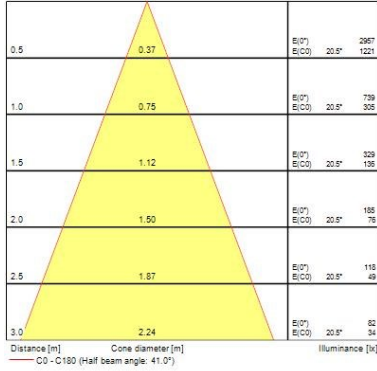

Données optiques

Flux lumineux (lm)	500
Flux lumineux (lm)	500
Efficacité système lm/W	104
Température de couleur (K)	3000
Couleur de lumière	Blanc chaud
IRC (Ra)	80
Variation SDCM	SDCM6
Angle de faisceau (°)	38
Type de distribution	Symétrique
Groupe de risques photobiologiques	RG1

Emballage

Type d'emballage	Carton
Code EAN	5410288900117
Longueur simple de l'emballage (cm)	9.0
Largeur unitaire de l'emballage (cm)	6.0
Profondeur emballage unitaire (cm)	9.0
DUN14 (extérieur)	25410288900111
Unités par emballage intérieur	6
Hauteur de l'emballage intérieur (cm)	28.7
Profondeur de l'emballage intérieur (cm)	7.6
Longueur de l'emballage intérieur (cm)	19.0
DUN14 (intérieur)	15410288900114
unités par emballage extérieur	48
Longueur / hauteur de l'emballage extérieur (cm)	31.6
largeur de l'emballage extérieur (cm)	30.5
Profondeur de l'emballage extérieur (cm)	41.2

Sécurité

Condition de fonctionnement optimal (° C)	-10-40
-------------------------------------------	--------

YourHome Spot IP44 SYLSPOT 500LM 830 IP44 WHT 0090011

PHOTOMÉTRIE

SCHÉMAS TECHNIQUES