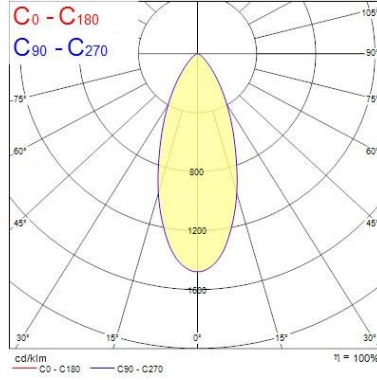

Données optiques

Flux lumineux (lm)	500
Flux lumineux (lm)	500
Efficacité système lm/W	104
Température de couleur (K)	3000
Couleur de lumière	Blanc chaud
IRC (Ra)	80
Variation SDCM	SDCM6
Angle de faisceau (°)	38
Type de distribution	Symétrique
Groupe de risques photobiologiques	RG1

Sécurité

Condition de fonctionnement optimal (° C)	-10-40
-------------------------------------------	--------

YourHome Spot IP44 SYLSPOT 500LM 830 IP44 WHT 0090011

PHOTOMÉTRIE

SCHÉMAS TECHNIQUES