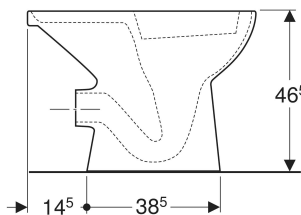

# WC au sol à fond creux Geberit Bastia pour réservoir attenant, surélevé

## UTILISATION

- Pour réservoir attenant

## CARACTÉRISTIQUES

- Au sol
- Adapté aux personnes à mobilité réduite
- Avec bride
- Type 1, volume total 6 l, selon EN 997
- Sortie horizontale

- Avec quatre points de fixation
- Hauteur d'assise surélevé

## INFOS

- Conforme au décret sur l'accessibilité du 20 avril 2017

N° de réf.	Couleur / surface	B cm	H cm	T cm	Sortie
0032800000	blanc	36	46.5	66.5	horizontal