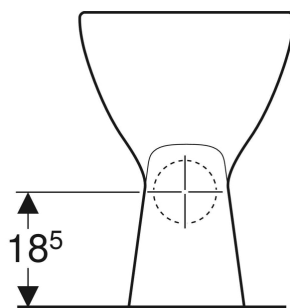

# WC au sol à fond creux Geberit Bastia pour réservoir attenant, surélevé

## UTILISATION

- Pour réservoir attenant

## CARACTÉRISTIQUES

- Au sol
- Adapté aux personnes à mobilité réduite
- Avec bride
- Type 1, volume total 6 l, selon EN 997
- Sortie horizontale

- Avec quatre points de fixation
- Hauteur d'assise surélevé

## INFOS

- Conforme au décret sur l'accessibilité du 20 avril 2017

N° de réf.	Couleur / surface	B cm	H cm	T cm	Sortie
0032800000	blanc	36	46.5	66.5	horizontal