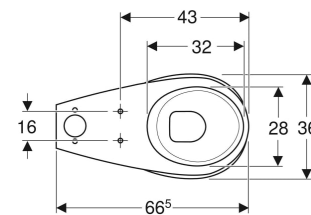

# WC au sol à fond creux Geberit Bastia pour réservoir attenant, surélevé

## UTILISATION

- Pour réservoir attenant

## CARACTÉRISTIQUES

- Au sol
- Adapté aux personnes à mobilité réduite
- Avec bride
- Type 1, volume total 6 l, selon EN 997
- Sortie horizontale

- Avec quatre points de fixation
- Hauteur d'assise surélevé