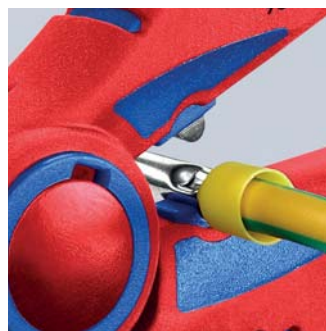

Ciseaux d'électricien

95

Meulage de précision et fine denture pour une coupe nette sans glisser

Tranchant à coupe-câble

Avec Fourreau de ceinture en plastique

> Ciseaux universels d'électricien

> Poignées bi-matière renforcées de fibre de verre

> Tranchants en inox de dureté 56 HRC

95 05 155 SB

Pas de glissement grâce à la micro denture

Coupe-câble intégré

95 05 10 SB: Sertissage rapide et simple

Rangé en sécurité et toujours à portée de main

| Réf.         | EAN            | ↔<br>mm | Tête  | Poignées  | Capacité<br>mm <sup>2</sup> | ⚖<br>g |
|--------------|----------------|---------|-------|---|-----------------------------|--------|
| 95 05 155 SB | 4003773-077725 | 155     | polie | avec gaines bi-matière, renforcées de fibres de verre |                             | 110    |