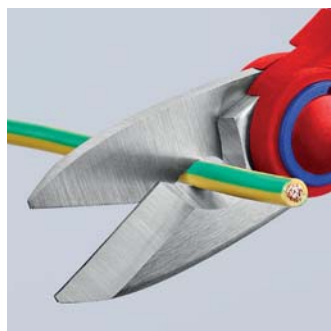

Ciseaux d'électricien

95

Meulage de précision et fine denture pour une coupe nette sans glisser

Tranchant à coupe-câble

Avec Fourreau de ceinture en plastique

> Ciseaux universels d'électricien

> Poignées bi-matière renforcées de fibre de verre

> Tranchants en inox de dureté 56 HRC

95 05 155 SB

Pas de glissement grâce à la micro denture

Coupe-câble intégré

95 05 10 SB: Sertissage rapide et simple

Rangé en sécurité et toujours à portée de main

| Réf.         | EAN            | ↔<br>mm | Tête  | Poignées  | Capacité<br>mm <sup>2</sup> | ⚖<br>g |
|--------------|----------------|---------|-------|---|-----------------------------|--------|
| 95 05 155 SB | 4003773-077725 | 155     | polie | avec gaines bi-matière, renforcées de fibres de verre |                             | 110    |