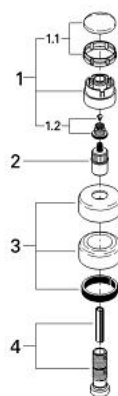

19 823 000 CHIARA FAÇADE POUR ROBINET D'ARRÊT ENCASTRÉ

DESCRIPTION DU PRODUIT

- Couleur: chromé
- pour robinets d'arrêt encastrés 1/2", 3/4", 1"
- profondeur réglable 20-80 mm
- rosace de finition étanché côté mur
- vissées
- marquage neutre
- finition GROHE LongLife

19 823 000 CHIARA FAÇADE POUR ROBINET D'ARRÊT ENCASTRÉ

PIÈCES DE RECHANGE, janvier 1991 – maintenant

- 1: Poignée Chiara 1/2" (Numéro de commande 45493P00)
- 1.1: Plaque de recouvrement (Numéro de commande 47452IP0)
- 1.2: Fixation de croisillon (Numéro de commande 45186000)
- 1.2.1: Joint torique 18,2 x 1,7 (Numéro de commande 0392400M)
- 1.3: Bague (Numéro de commande 03070000)
- 2: Allonge de tige (Numéro de commande 45204000)
- 3: Rosace (Numéro de commande 45339000)
- 4: Kit de prolongation 80 mm (Numéro de commande 45202000)