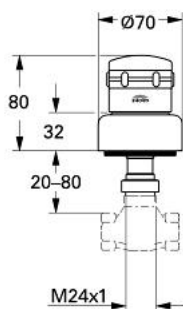

19 823 000 CHIARA FAÇADE POUR ROBINET D'ARRÊT ENCASTRÉ

DESCRIPTION DU PRODUIT

- Couleur: chromé
- pour robinets d'arrêt encastrés 1/2", 3/4", 1"
- profondeur réglable 20-80 mm
- rosace de finition étanché côté mur
- vissées
- marquage neutre
- finition GROHE LongLife

19 823 000 CHIARA FAÇADE POUR ROBINET D'ARRÊT ENCASTRÉ

PIÈCES DE RECHANGE, janvier 1991 – maintenant

- 1: Poignée Chiara 1/2" (Numéro de commande 45493P00)
- 1.1: Plaque de recouvrement (Numéro de commande 47452IP0)
- 1.2: Fixation de croisillon (Numéro de commande 45186000)
- 1.2.1: Joint torique 18,2 x 1,7 (Numéro de commande 0392400M)
- 1.3: Bague (Numéro de commande 03070000)
- 2: Allonge de tige (Numéro de commande 45204000)
- 3: Rosace (Numéro de commande 45339000)
- 4: Kit de prolongation 80 mm (Numéro de commande 45202000)